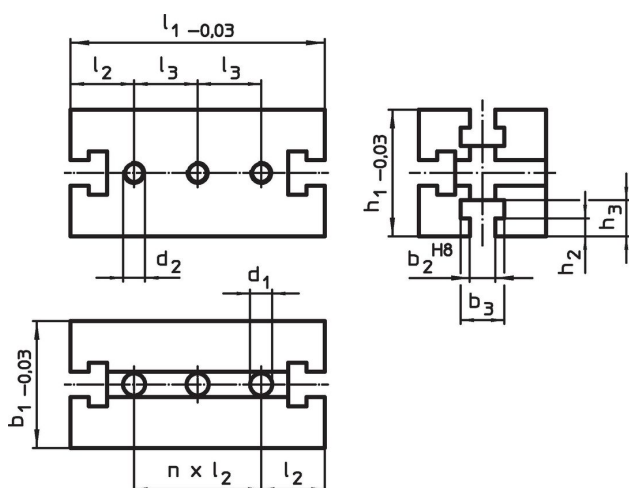

Blocuri de montaj · V70eco

EH 1210.200 - EH 1210.300

Descrierea produsului

Cuburile de fixare V70eco sunt o dezvoltare a liniei de produse V70 standard, optimizate în calitate și preț.
Ele sunt pe deplin compatibile cu sistemul V70 canal T deja existent.

Material

- Oțel pentru scule, de înaltă rezistență

Desen

Informații comandă

Sistem	Dimensiuni												Ref. Nr.	
	b ₁	l ₁	b ₂	b ₃	h ₁	h ₂	h ₃	l ₂	l ₃	n	d ₁	d ₂		[kg]
V70	70	140	14	24	70	10	20	35	35	2	12,25	M12	3	1210.200
V70	70	210	14	24	70	10	20	35	70	4	12,25	M12	6	1210.300