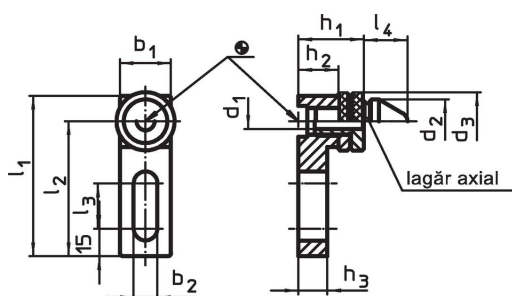

Suporturi fixe de găurire • ajustabile

EH 1163.000 - EH 1163.300

Descrierea produsului

Material

- Oțel, călit, șlefuit

Desen

Informații comandă

Sistem	Dimensiuni												[g]	Ref. Nr.
	b ₁	b ₂	d ₁	d ₂	d ₃	l ₁	l ₂	l ₃	l ₄	h ₁	h ₂	h ₃		
V70/L12	28	13	9,9	24	32	88	74	25	24	36 – 45	22	16	381	1163.000
V70/L12	38	13	16,9	30	42	108	89	40	27	44 – 54	26	20	800	1163.100
V70/L12	48	17	24,8	45	55	108	84	25	27	54 – 68	32	26	1391	1163.200
V70/L12	58	17	34,9	52	68	128	99	40	27	68 – 82	44	38	3000	1163.300