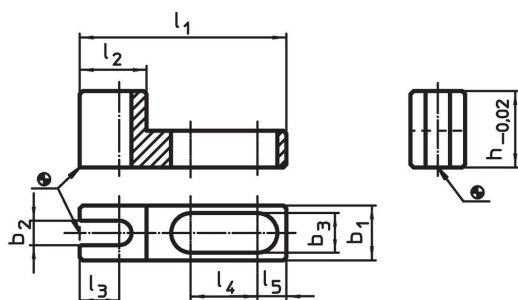

## Suporturi fixe de găurire • fix

EH 1162.000 - EH 1162.300

## Informații comandă

Sistem	Dimensiuni										Ref. Nr.
	$l_1$	$l_2$	$l_3$	$l_4$	$l_5$	$b_1$	$b_2$	$b_3$	$h$	[g]	
V70/L12	68	22	13	22	9,5	18	8	13	25	92	1162.000
V70/L12	88	38	20	26	9,5	28	16	13	25	214	1162.100
V70/L12	98	40	20	31	9,5	38	24	13	25	321	1162.200
V70/L12	108	45	20	37	11,5	48	35	17	25	399	1162.300