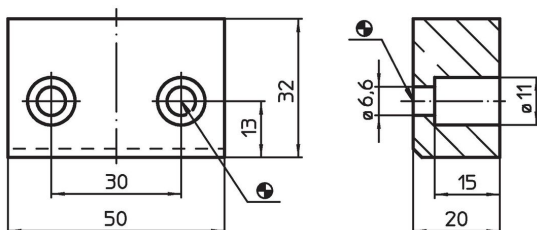

Împingătoare • cu falcă detașabilă, moale

EH 1138.100

Descrierea produsului

Material

- Aluminiu Al

Mai multe informații

Produse asociate

- Împingătoare

Desen

Informații comandă

Sistem	 [g]	Ref. Nr.
V70	77	1138.100

Reclamație

Conform RoHS

Sunt conforme Directivei 2011/65/UE și Directivei 2015/863.

Nu conține materiale SVHC

Nu conține substanțe SVHC cu mai mult de 0,1% w/w - lista SVHC din 27.06.2024.

Nu conține substanțe din Declarația 65

Nu conține substanțe din Declarația 65.

<https://www.P65Warnings.ca.gov/>

Nu conține Minerale de conflict

Acest produs nu conține substanțe desemnate drept „minerale de conflict” precum tantalul, staniul, aurul sau wolfram din Republica Democratică Congo sau din țările adiacente.