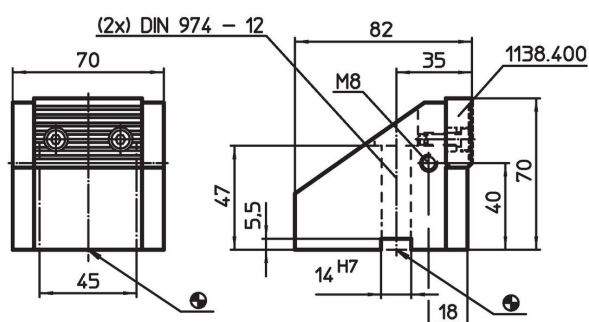

Împingătoare • cu bac fix

EH 1137.400

Descrierea produsului

Material

- Oțel, călit, șlefuit

Mai multe informații

Produse asociate

- Împingătoare
- Împingătoare, cu bac mobil
- Împingătoare, cu falcă detașabilă, moale
- Împingătoare, cu falcă detașabilă, cu striții/netedă

Desen

Informații comandă

Sistem	 [kg]	Ref. Nr.
V70	2	1137.400

Reclamație

Conform RoHS

Sunt conforme Directivei 2011/65/UE și Directivei 2015/863.

Nu conține materiale SVHC

Nu conține substanțe SVHC cu mai mult de 0,1% w/w - lista SVHC din 27.06.2024.