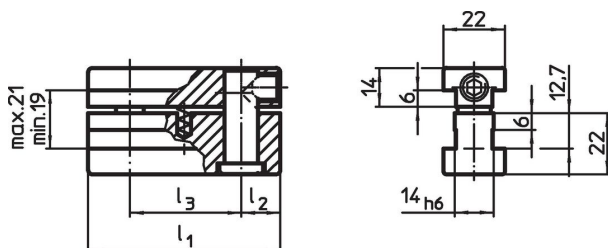

## Blocuri de fixare canal

EH 1131.500 - EH 1131.700

## Informații comandă

Sistem	Dimensiuni			[g]	Ref. Nr.
	$l_1$	$l_2$	$l_3$		
V70	23,5	13,5	–	106	1131.500
V70	40,0	14,0	12	183	1131.600
V70	69,0	14,5	40	326	1131.700