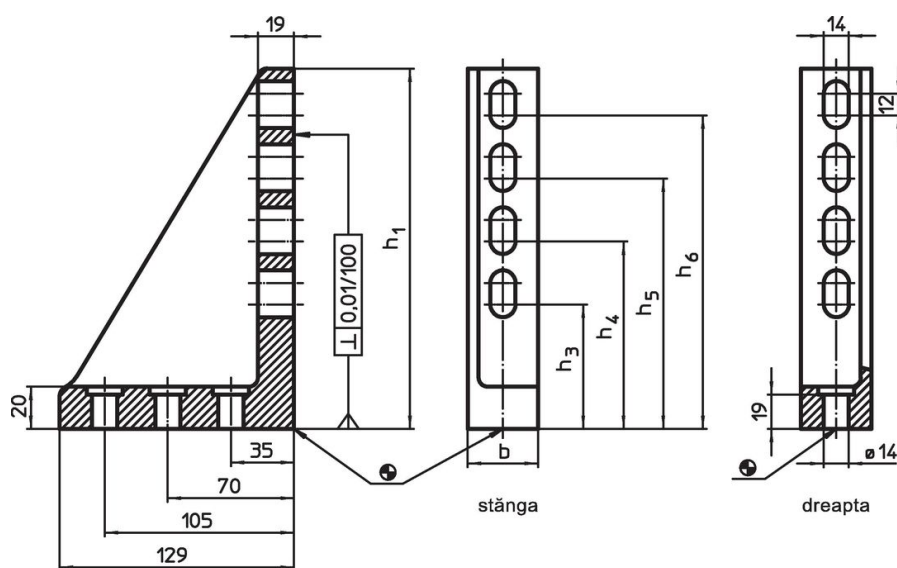

Echere

EH 1120.400 - EH 1122.300

Descrierea produsului

Material

- Fontă gri GG, fosfatată, șlefuită

Desen

Informații comandă

Sistem	b	h ₁	Dimensiuni				Poziția întărituri	[g]	Ref. Nr.
			h ₃	h ₄	h ₅	h ₆			
V70	37	140	69	104	-	-	stânga	1546	1120.400
V70	37	200	69	104	139	174	stânga	1820	1120.500
V70	37	140	69	104	-	-	dreapta	1450	1121.000
V70	37	200	69	104	139	174	dreapta	1840	1121.100
V70	66	140	69	104	-	-	stânga	2970	1121.600
V70	66	200	69	104	139	174	stânga	3753	1121.700
V70	66	140	69	104	-	-	dreapta	2970	1122.200
V70	66	200	69	104	139	174	dreapta	3466	1122.300