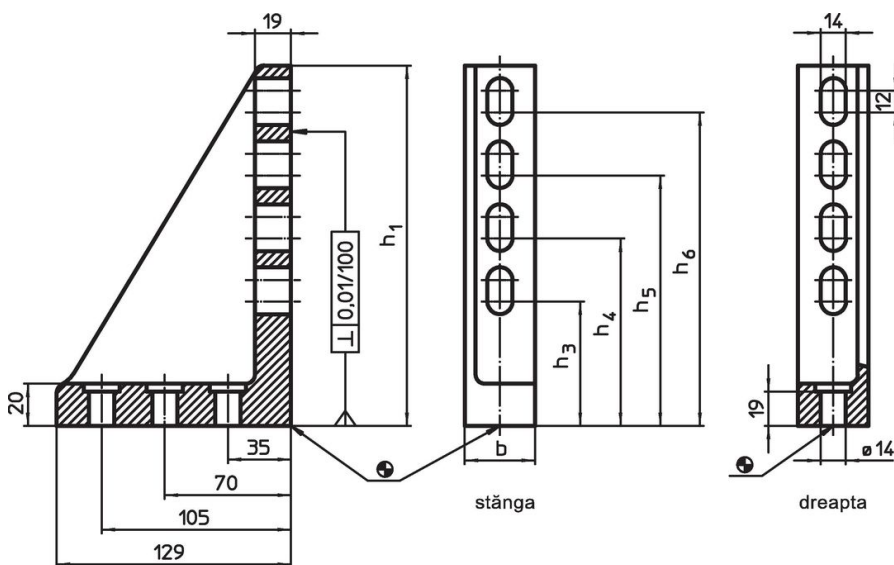

Echere

EH 1120.400 - EH 1122.300

Descrierea produsului

Material

- Fontă gri GG, fosfatată, șlefuită

Desen

Informații comandă

Sistem	Dimensiuni						Poziția întărituri	 [g]	Ref. Nr.
	b	h_1	h_3	h_4	h_5	h_6			
V70	37	140	69	104	-	-	stânga	1546	1120.400
V70	37	200	69	104	139	174	stânga	1820	1120.500
V70	37	140	69	104	-	-	dreapta	1450	1121.000
V70	37	200	69	104	139	174	dreapta	1840	1121.100
V70	66	140	69	104	-	-	stânga	2970	1121.600
V70	66	200	69	104	139	174	stânga	3753	1121.700
V70	66	140	69	104	-	-	dreapta	2970	1122.200
V70	66	200	69	104	139	174	dreapta	3466	1122.300