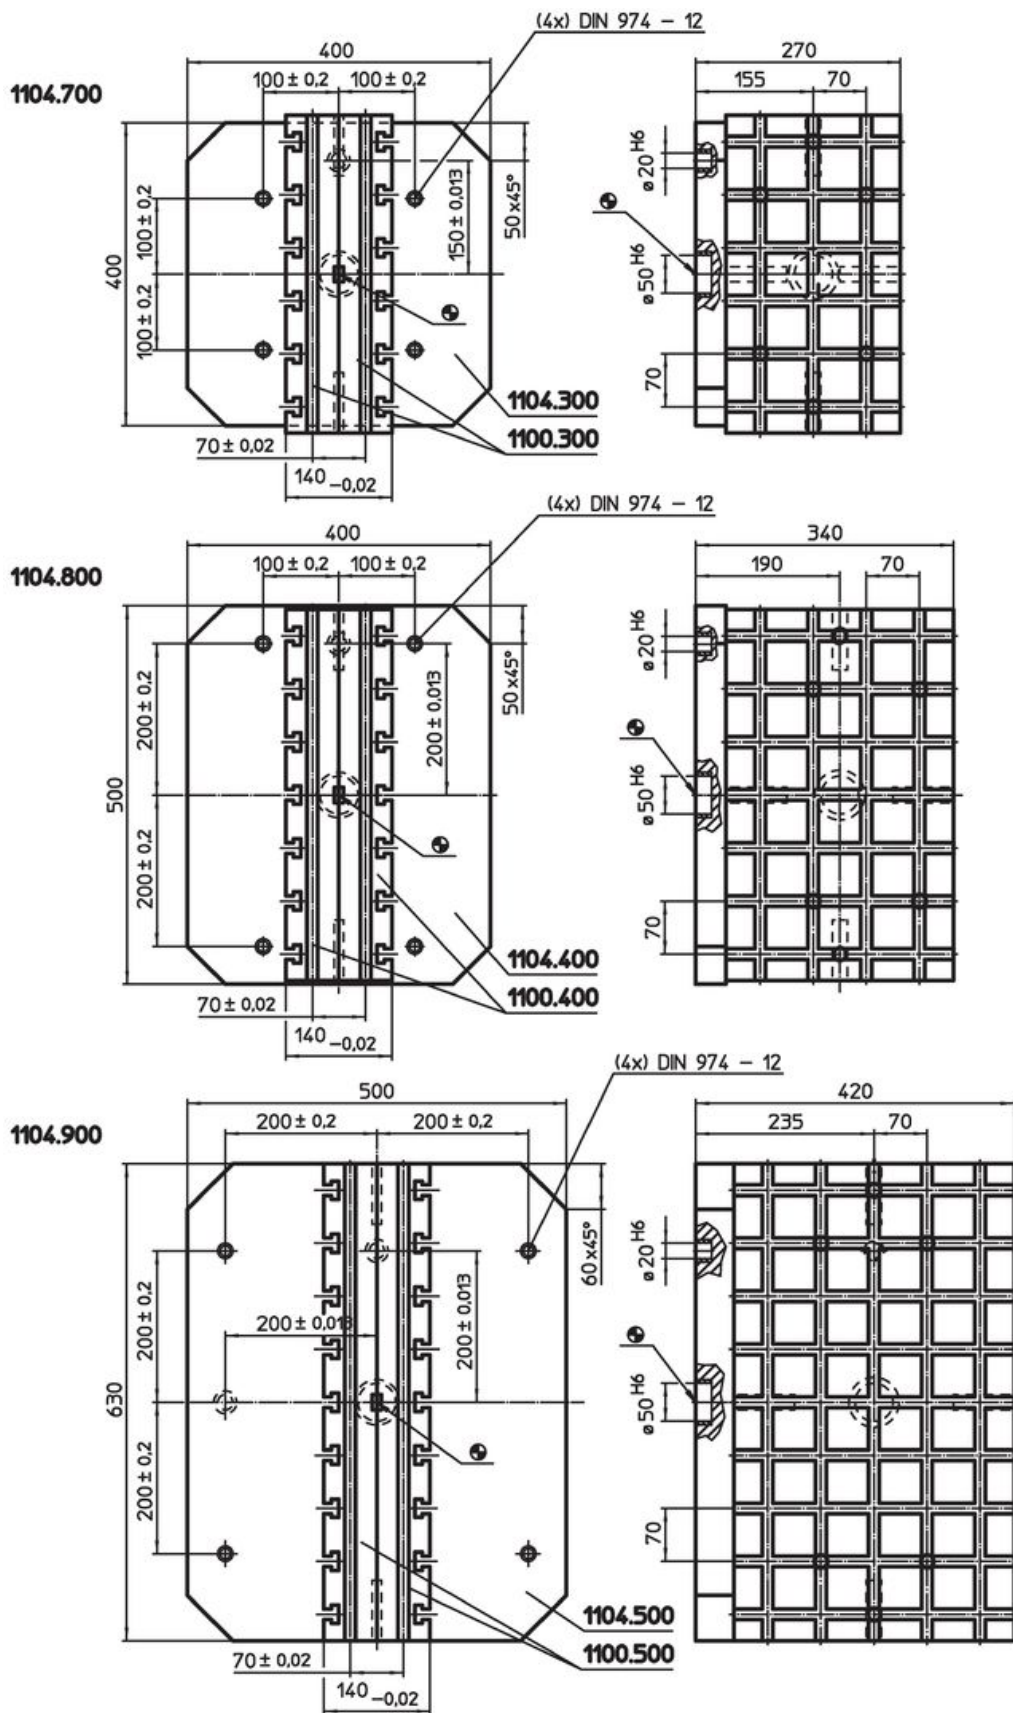

Echere de fixare pe mese • design modular

EH 1104.700 - EH 1104.900

Descrierea produsului

Echerul de fixare modular este o unitate formată dintr-o placă de susținere și două plăci de bază. Montarea sau demontarea este posibilă într-un timp foarte scurt. Plăcile de bază utilizate corespund versiunii standard respective.

Material

Corp

- Fontă gri GG

Placă de bază

- Oțel, călit, șlefuit

Desen

Informații comandă

Sistem	 [kg]	Ref. Nr.
V70	123	1104.700
V70	174	1104.800
V70	299	1104.900