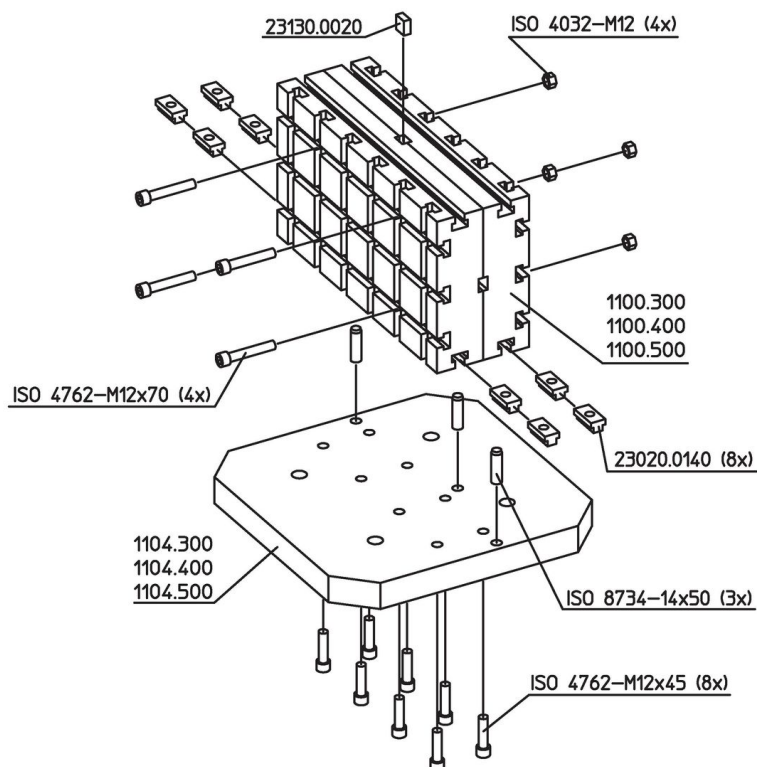

Suporturi tip placă • cu accesorii

EH 1104.300 - EH 1104.500

Descrierea produsului

Material

- Fontă gri GG

Desen

Informații comandă

Sistem	 [kg]	Ref. Nr.
V70	42	1104.300
V70	53	1104.400
V70	108	1104.500

Exemplu de aplicație

Reclamație

Conform RoHS

Conține plumb – conform excepțiilor 6a / 6b / 6c.

Conține substanțe SVHC >0,1% w/w

Conține plumb - lista SVHC [REACH] din 27.06.2024.

Conține substanțe din Declarația 65