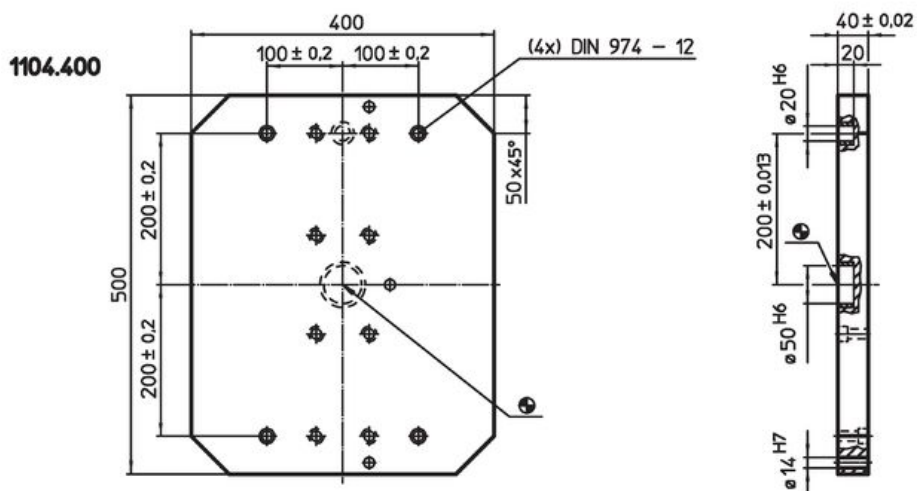

Suporturi tip placă • cu accesorii

EH 1104.300 - EH 1104.500

Descrierea produsului

Material

- Fontă gri GG

Desen

Informații comandă

Sistem	 [kg]	Ref. Nr.
V70	42	1104.300
V70	53	1104.400
V70	108	1104.500

Exemplu de aplicație

Reclamație

Conform RoHS

Conține plumb – conform excepțiilor 6a / 6b / 6c.

Conține substanțe SVHC >0,1% w/w

Conține plumb - lista SVHC [REACH] din 27.06.2024.

Conține substanțe din Declarația 65