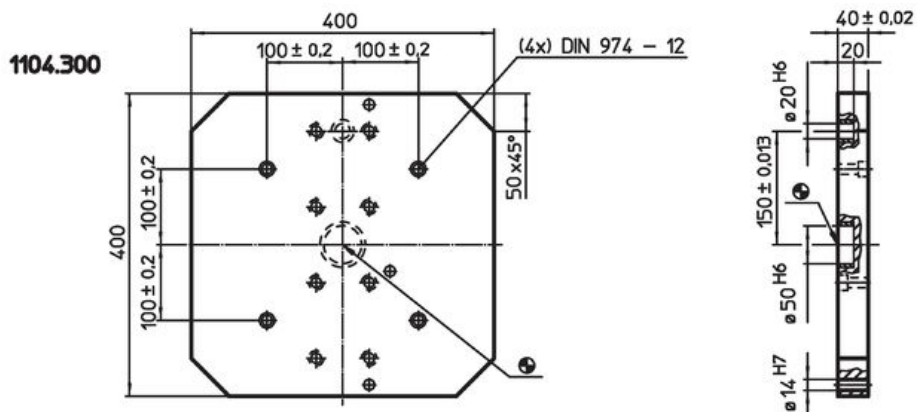

Suporturi tip placă • cu accesorii

EH 1104.300 - EH 1104.500

Descrierea produsului

Material

- Fontă gri GG

Desen

Informații comandă

Sistem	 [kg]	Ref. Nr.
V70	42	1104.300
V70	53	1104.400
V70	108	1104.500

Exemplu de aplicație

Reclamație

Conform RoHS

Conține plumb – conform excepțiilor 6a / 6b / 6c.

Conține substanțe SVHC >0,1% w/w

Conține plumb - lista SVHC [REACH] din 27.06.2024.

Conține substanțe din Declarația 65