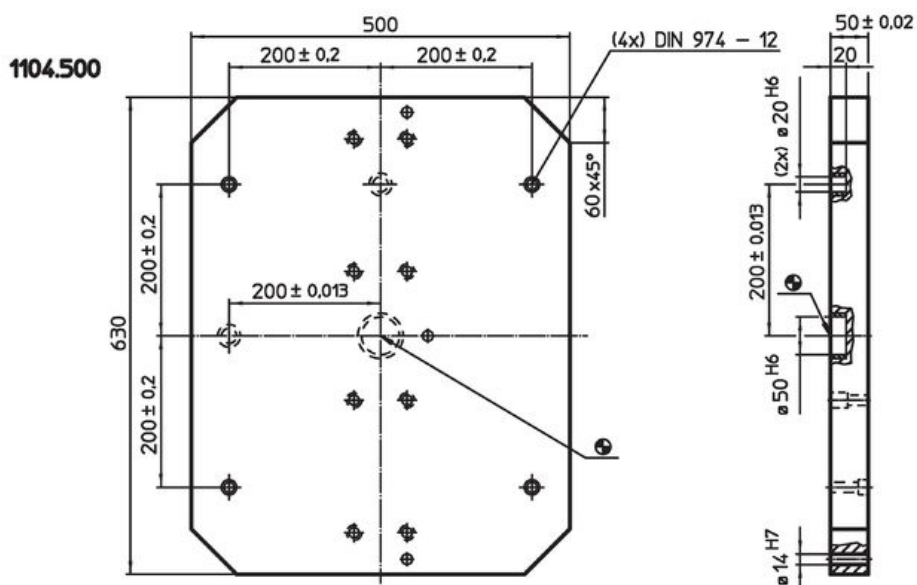

Suporturi tip placă • cu accesorii

EH 1104.300 - EH 1104.500

Descrierea produsului

Material

- Fontă gri GG

Desen

Informații comandă

Sistem	 [kg]	Ref. Nr.
V70	42	1104.300
V70	53	1104.400
V70	108	1104.500

Exemplu de aplicație

Reclamație

Conform RoHS

Conține plumb – conform excepțiilor 6a / 6b / 6c.

Conține substanțe SVHC >0,1% w/w

Conține plumb - lista SVHC [REACH] din 27.06.2024.

Conține substanțe din Declarația 65