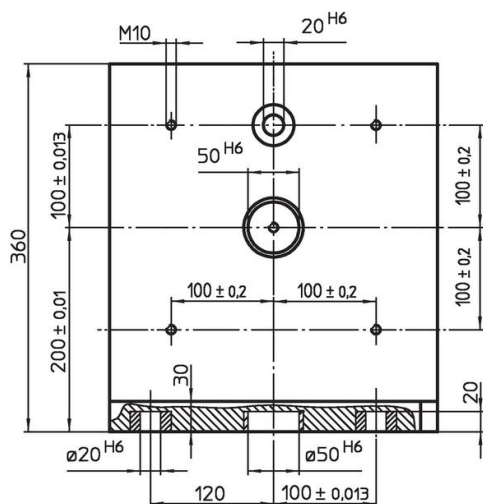

Echere de fixare pe mese

EH 1076.400

Descrierea produsului

Material

- Aluminiu Al

Mai multe informații

Note

Variantă specială la cerere.

Produse asociate

- Știfturi ridicătoare cu filet, autoblocant

Desen

Informații comandă

Sistem	 [kg]	Ref. Nr.
V40	22	1076.400

Exemplu de aplicație

Reclamație

Conform RoHS