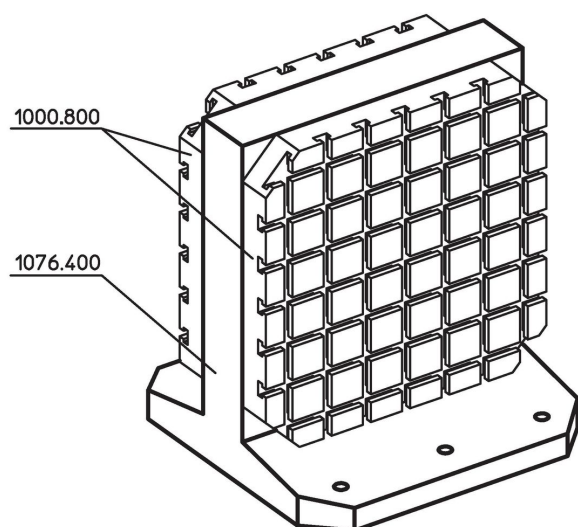

Echere de fixare pe mese

EH 1076.400

Descrierea produsului

Material

- Aluminiu Al

Mai multe informații

Note

Variantă specială la cerere.

Produse asociate

- Știfturi ridicătoare cu filet, autoblocant

Desen

Informații comandă

Sistem	 [kg]	Ref. Nr.
V40	22	1076.400

Exemplu de aplicație

Reclamație

Conform RoHS

Conține plumb – conform excepțiilor 6a / 6b / 6c.

Conține substanțe SVHC >0,1% w/w

Conține plumb - lista SVHC [REACH] din 27.06.2024.

Conține substanțe din Declarația 65

Prin expunere plumbul poate provoca cancer și afectarea fertilității
<https://www.P65Warnings.ca.gov/>