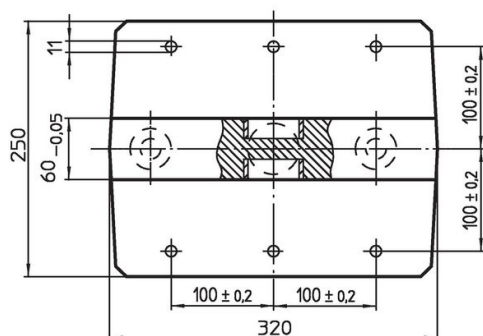

Echere de fixare pe mese

EH 1076.400

Descrierea produsului

Material

- Aluminiu Al

Mai multe informații

Note

Variantă specială la cerere.

Produse asociate

- Știfturi ridicătoare cu filet, autoblocant

Desen

Informații comandă

Sistem	 [kg]	Ref. Nr.
V40	22	1076.400

Exemplu de aplicație

Reclamație

Conform RoHS