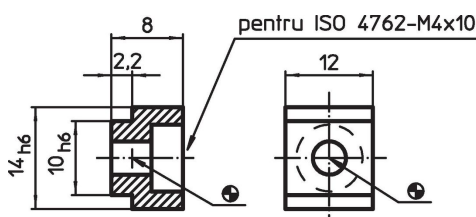

Blocuri adaptoare cu canal • sistem V40/V70

EH 1068.800

Descrierea produsului

Material

- Oțel, călit, șlefuit

Desen

Informații comandă

Sistem	 [g]	Ref. Nr.
V40/V70	7	1068.800