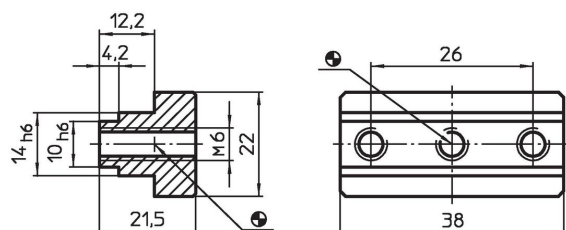

Blocuri adaptoare cu canal de centrare • sistem V40/V70

EH 1068.600

Descrierea produsului

Material

- Oțel, călit, șlefuit

Desen

Informații comandă

Sistem	 [g]	Ref. Nr.
V40/V70	98	1068.600

Reclamație

Conform RoHS

Sunt conforme Directivei 2011/65/UE și Directivei 2015/863.

Nu conține materiale SVHC

Nu conține substanțe SVHC cu mai mult de 0,1% w/w - lista SVHC din 27.06.2024.

Nu conține substanțe din Declarația 65

Nu conține substanțe din Declarația 65.

<https://www.P65Warnings.ca.gov/>

Nu conține Minerale de conflict

Acest produs nu conține substanțe desemnate drept „minerale de conflict” precum tantalul, staniul, aurul sau wolfram din Republica Democratică Congo sau din țările adiacente.