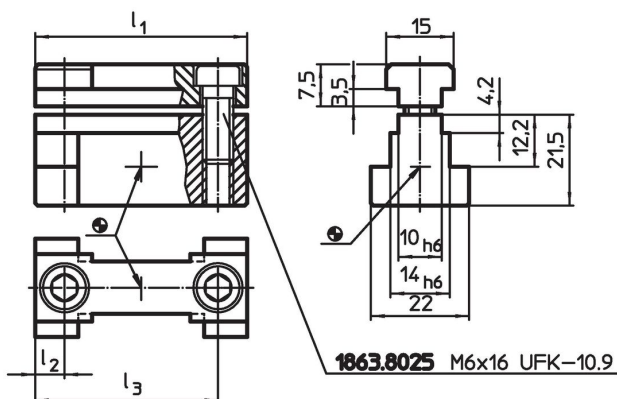

Blocuri adaptoare cu canal de fixare • sistem V40/V70

EH 1068.100 - EH 1068.300

Descrierea produsului

Material

- Oțel, călit, șlefuit

Desen

Informații comandă

Sistem	Dimensiuni			[g]	Ref. Nr.
	l_1	l_2 [mm]	l_3		
V40/V70	39,6	6,8	32,8	111	1068.100
V40/V70	13,0	6,5	–	42	1068.200
V40/V70	24,0	12,0	–	80	1068.300