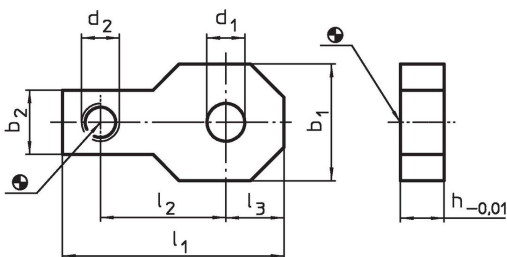

## Suporturi tip placă

EH 1047.900 - EH 1147.900

## Informații comandă

Sistem	Dimensiuni								[g]	Ref. Nr.
	h	d <sub>1</sub>	d <sub>2</sub>	b <sub>1</sub>	b <sub>2</sub>	l <sub>1</sub>	l <sub>2</sub>	l <sub>3</sub>		
V40	10	8,5	M 8	25	18	51	28	12,5	74	1047.900
V70	15	13,0	M12	40	22	76	43	20,0	237	1147.900