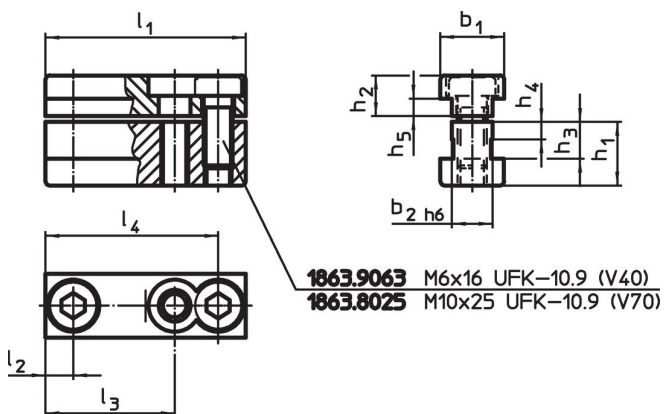

Blocuri de fixare canal

EH 1031.100 - EH 1131.200

Descrierea produsului

Material

- Oțel, călit, șlefuit

Mai multe informații

Produse asociate

- Chei

Desen

Informații comandă

Sistem	Dimensiuni											Ref. Nr.	
	l_1	l_2	l_3	l_4	b_1	b_2	h_1	h_2	h_3	h_4	h_5		[g]
V40	39,6	6,6	-	32,6	15	10	13,5	7,5	8,5	4	3,5	69	1031.100
V40	13,0	6,5	-	-	15	10	13,5	7,5	8,5	4	3,5	25	1031.200
V40	24,0	12,0	-	-	15	10	13,5	7,5	8,5	4	3,5	43	1031.300
V70	69,0	9,5	44,5	59,5	22	14	22,0	14,0	12,7	6	6,0	292	1131.100
V70	22,0	11,0	-	-	22	14	22,0	14,0	12,7	6	6,0	96	1131.200