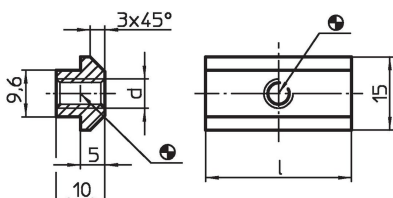

Piuliță pentru canal T

EH 1030.000 - EH 1030.300

Descrierea produsului

Material

- Oțel tratat termic, cu revenire, calitatea 10, negru

Desen

Informații comandă

Sistem	Dimensiuni		 [g]	Ref. Nr.
	l	d		
	[mm]			
V40	15	M6	12,0	1030.000
V40	15	M8	9,7	1030.100
V40	30	M6	24,0	1030.200
V40	30	M8	23,0	1030.300