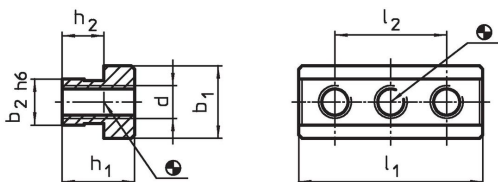

Blocuri de centrare cu canal

EH 1029.600 - EH 1129.600

Descrierea produsului

Material

- Oțel, călit, șlefuit

Desen

Informații comandă

Sistem	Dimensiuni							Ref. Nr.	
	h_1	h_2	b_1	b_2	d	l_1	l_2		
V40	13,5	8,5	15	10	M 6	38	26	41	1029.600
V70	22,0	12,7	22	14	M10	56	34	144	1129.600