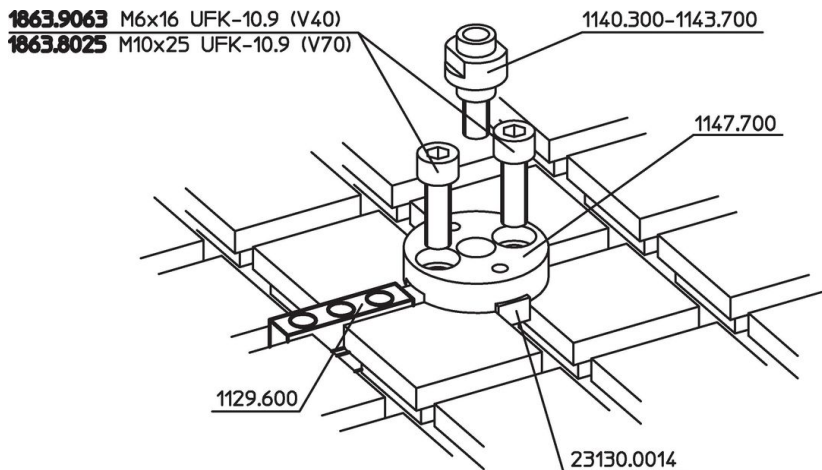

Exemplu de aplicație

Reclamație

Conform RoHS

Sunt conforme Directivei 2011/65/UE și Directivei 2015/863.

Nu conțin materiale SVHC

Nu conține substanțe SVHC cu mai mult de 0,1% w/w - lista SVHC din 27.06.2024.

Nu conține substanțe din Declarația 65

Nu conține substanțe din Declarația 65.

<https://www.P65Warnings.ca.gov/>

Nu conține Minerale de conflict

Acest produs nu conține substanțe desemnate drept „minerale de conflict” precum tantalul, staniul, aurul sau wolfram din Republica Democratică Congo sau din țările adiacente.