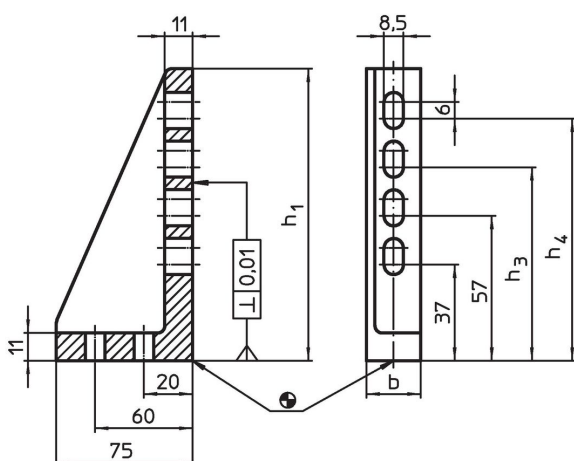

Echere

EH 1021.600 - EH 1021.700

Descrierea produsului

Material

- Fontă gri GG, fosfatată, șlefuită

Desen

Informații comandă

Sistem	b	Dimensiuni			Poziția întărituri	 [g]	Ref. Nr.
		h ₁	h ₃	h ₄			
V40	39	75	–	–	stânga	473	1021.600
V40	39	115	77	97	stânga	593	1021.700