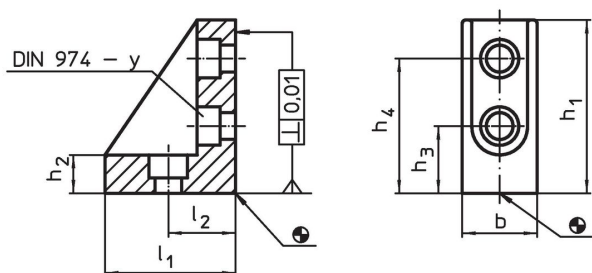

Echere

EH 1020.300 - EH 1121.500

Descrierea produsului

Material

- Fontă gri GG, fosfatată, șlefuită

Desen

Informații comandă

Sistem	b	l ₁	l ₂	Dimensiuni				Pentru șuruburi	y		Ref. Nr.
				h ₁	h ₂	h ₃	h ₄				
V40	24,5	42	20	52	10,5	20	40	M 8	8	167	1020.300
V40	38,0	42	20	52	10,5	20	40	M 8	8	303	1021.500
V70	37,0	67	35	90	20,0	35	70	M12	12	770	1120.300
V70	66,0	67	35	90	20,0	35	70	M12	12	1501	1121.500