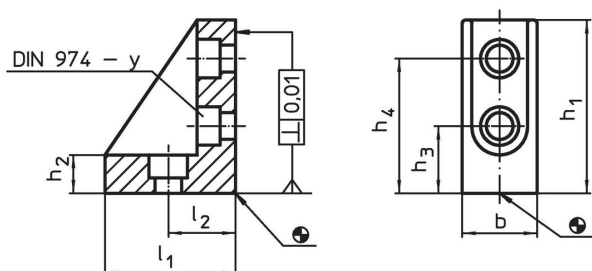

Echere

EH 1020.300 - EH 1121.500

Descrierea produsului

Material

- Fontă gri GG, fosfatată, șlefuită

Desen

Informații comandă

Sistem	b	l ₁	l ₂	Dimensiuni				Pentru șuruburi	y		Ref. Nr.
				h ₁	h ₂	h ₃	h ₄				
V40	24,5	42	20	52	10,5	20	40	M 8	8	167	1020.300
V40	38,0	42	20	52	10,5	20	40	M 8	8	303	1021.500
V70	37,0	67	35	90	20,0	35	70	M12	12	770	1120.300
V70	66,0	67	35	90	20,0	35	70	M12	12	1501	1121.500