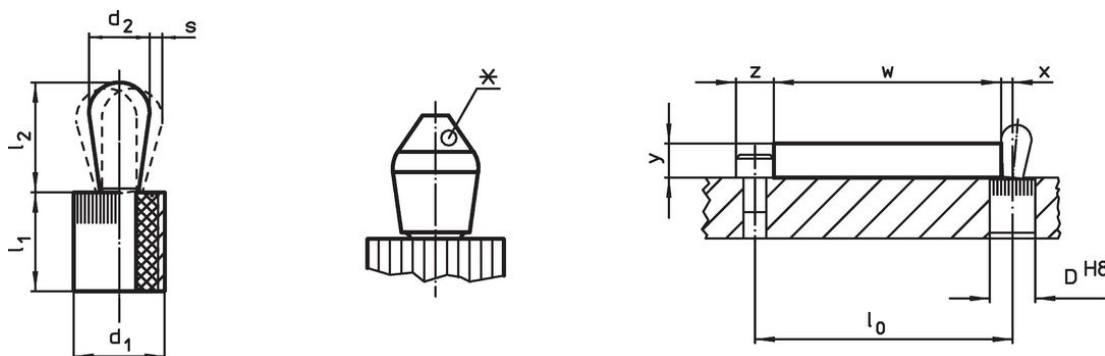

#### Asamblare

Montaj prin presare.  
Formula pentru calculul distanței de centrare pentru orificiul de montaj:

$$l_0 = z/2 + w + x,$$

$l_0$  = distanța de centrare,  
 $y$  = înălțimea piesei de lucru,  
 $w$  = lungimea piesei de lucru,  
 $x$  = dimensiunea coordonatelor,  
 $s$  = cursa,  
 $z$  = diametrul opritorului  
Calculul dimensiunii  $x$ :  
 $y$  mai mare sau egal decât  $l_2 - d_2/2$ ,  
atunci  $x = d_2/2 - s$   
sau  
 $y$  mai mic decât  $l_2 - d_2/2$ ,  
atunci  $x = d_2/2 - s - [(l_2 - d_2/2 - y) * 0,123]$

#### Caracteristici

Arc standard = arc rosu

### Desen

\*unele mărimi (vezi fișă) au o formă specială a pinului

### Informații comandă

Dimensiuni		Forța arcului F max. <sup>1)</sup> ~ [lb]	Dimensiuni		Cursă s [inch]	Poziție orificiu D H8 [inch]	$x^{2)}$ [inch]	max. [°F]	[oz]	Ref. Nr.
$d_1$ [inch]	$d_2$ [inch]		$l_1$ [inch]	$l_2$ [inch]						
5/8	0,394	18	0,675	0,678	0,031	0,625	0,166	212	0,543	2B150.0340