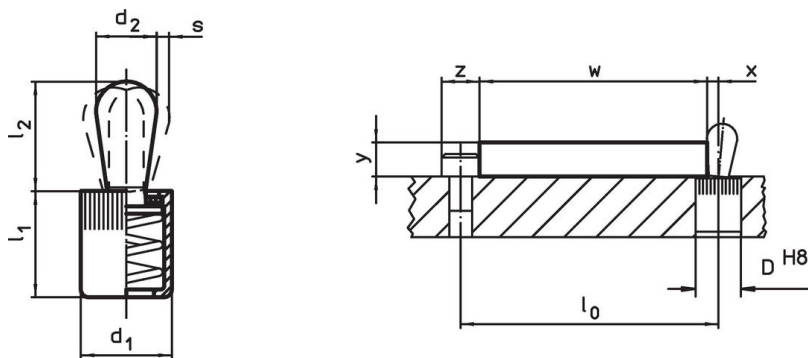

w = lungimea piesei de lucru,

x = dimensiunea coordonatelor,

s = cursa,

z = diametrul opritorului

Calculul dimensiunii x :

y mai mare sau egal decât $l_2 - d_2/2$,

atunci $x = d_2/2 - s$

sau

y mai mic decât $l_2 - d_2/2$,

atunci $x = d_2/2 - s - [(l_2 - d_2/2 - y) * 0,123]$

Caracteristici

Varianta cu arc cu forță mică = arc din oțel inoxidabil

Mai multe informații

Produse asociate

- Excentric, pentru opritoare laterale, netede - INCH

Desen

Informații comandă

Dimensiuni		Forța arcului F max. ¹⁾ ~ [lb]	Dimensiuni		Cursă s [inch]	Poziție orificiu D H8 [inch]	$x^{2)}$ [inch]	🌡️ max. [°F]	📦 [oz]	Ref. Nr.
d_1 [inch]	d_2 [inch]		l_1 -0,08 [inch]	l_2 [inch]						
Bolț: Termoplastic/Forța arcului mică										
7/16	0,197	4,5	0,43	0,236	0,031	7/16	0,063	176	0,064	2B150.0160

¹⁾ valoarea statistică medie

²⁾ If the workpiece height (y) is less than $l_2 - d_2/2$, the coordinate dimension (x) must be calculated.

Accesorii

	Dimensiuni d ₁ [inch]	 [oz]	Ref. Nr.
sculă de montaj			
	7/16	1,749	22150.0831