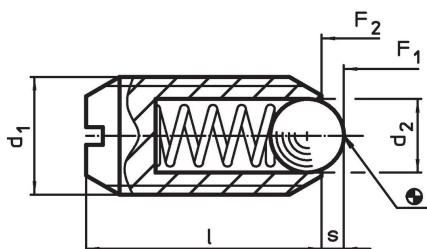

Desen

Informații comandă

d₁	Dimensiuni		d₂	l	Cursă s	Forța arcului¹⁾		min. | max.		[oz]	Ref. Nr.	
	Filet	[inch]				[inch]	[inch]	F₁ ~	F₂ ~			[°F]
#10-32	2A-UNF	0,19	3/32	33/64	0,025	3,3	4,8	-22	482	0,049	2B050.0070	

¹⁾ valoarea statistică medie