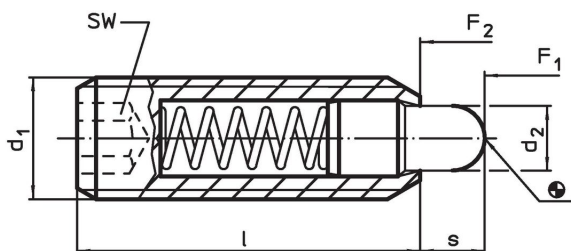

Forța arcului standard: fără marcaj

Forța arc standard

Forța arc mărit

Mai multe informații

Note

Variantă specială la cerere.
Șuruburile de presiune sunt verificate referitor forță și cursa arcului.

- Dimensiunile acestui reper sunt în INCH.

Referințe

Un tabel pentru conversie îl găsiți în paginile următoare celor cu informații despre produs.
Blocare a filetului : acoperire cu poliamidă (pentru detalii, vă rugăm să consultați paginile cu date tehnice).

Produse asociate

- Șuruburi de presiune, cu bolt și locaș hexagonal

Desen

Informații comandă

| d ₁ | Dimensiuni | | | | SW | Cursă s | Forța arcului ¹⁾ | | Temperatură | | [oz] | Ref. Nr. | |
|----------------|------------|-------|----------------|-------|---------|------------|-----------------------------|----------------|-------------|------|------|----------|------------|
| | [inch] | Filet | d ₂ | l | | | F ₁ | F ₂ | min. | max. | | | [°F] |
| 1-8 | 1 | 0,125 | 2A-UNC | 0,499 | 2 13/32 | 3/8 | 0,5 | 4 | 31 | -22 | 194 | 7,668 | 2B030.0254 |