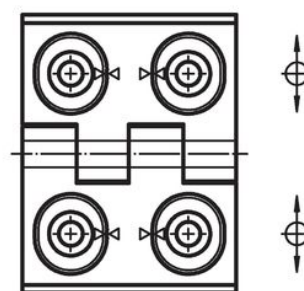

Balamale • ajustabile

25161.0345

Descrierea produsului

Balamalele ajustabile pot fi poziționate atât pe verticală cât și pe orizontală, ajustarea se face cu ajutorul bucșei de poziționare.

Material

Corp

- Oțel inoxidabil 1.4408, sablat mat

Axe

- Oțel inoxidabil

Desen

Figura 1

Figura 2

Figura 3

Informații comandă

Dimensiuni											[g]	Ref. Nr.
b_1	l_1	b_2	b_3	d_1	d_2	h_1	h_2	h_3	l_2	x		
ajustabile pe înălțime și lățime – figura 1, Oțel inoxidabil												
60	76	42	33,5	6,5	8	15	9	8,5	34	2	260	25161.0345