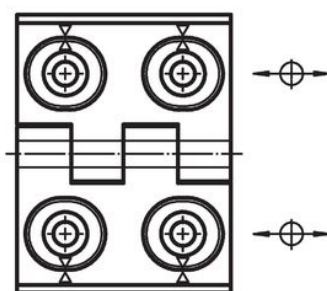

Balamale • ajustabile

25161.0345

Descrierea produsului

Balamalele ajustabile pot fi poziționate atât pe verticală cât și pe orizontală, ajustarea se face cu ajutorul bucșei de poziționare.

Material

Corp

- Oțel inoxidabil 1.4408, sablat mat

Axe

- Oțel inoxidabil

Desen

Figura 1

Figura 2

Figura 3

Informații comandă

Dimensiuni											[g]	Ref. Nr.
b_1	l_1	b_2	b_3	d_1	d_2	h_1	h_2	h_3	l_2	x		
ajustabile pe înălțime și lățime – figura 1, Oțel inoxidabil												
60	76	42	33,5	6,5	8	15	9	8,5	34	2	260	25161.0345