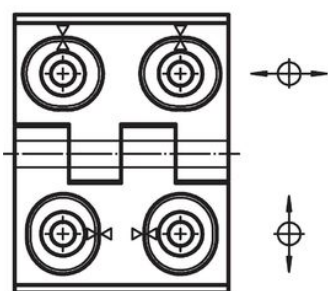

Balamale • ajustabile

25161.0345

Descrierea produsului

Balamalele ajustabile pot fi poziționate atât pe verticală cât și pe orizontală, ajustarea se face cu ajutorul bucșei de poziționare.

Material

Corp

- Oțel inoxidabil 1.4408, sablat mat

Axe

- Oțel inoxidabil

Desen

Figura 1

Figura 2

Figura 3

Informații comandă

Dimensiuni											[g]	Ref. Nr.
b_1	l_1	b_2	b_3	d_1	d_2	h_1	h_2	h_3	l_2	x		
ajustabile pe înălțime și lățime – figura 1, Oțel inoxidabil												
60	76	42	33,5	6,5	8	15	9	8,5	34	2	260	25161.0345