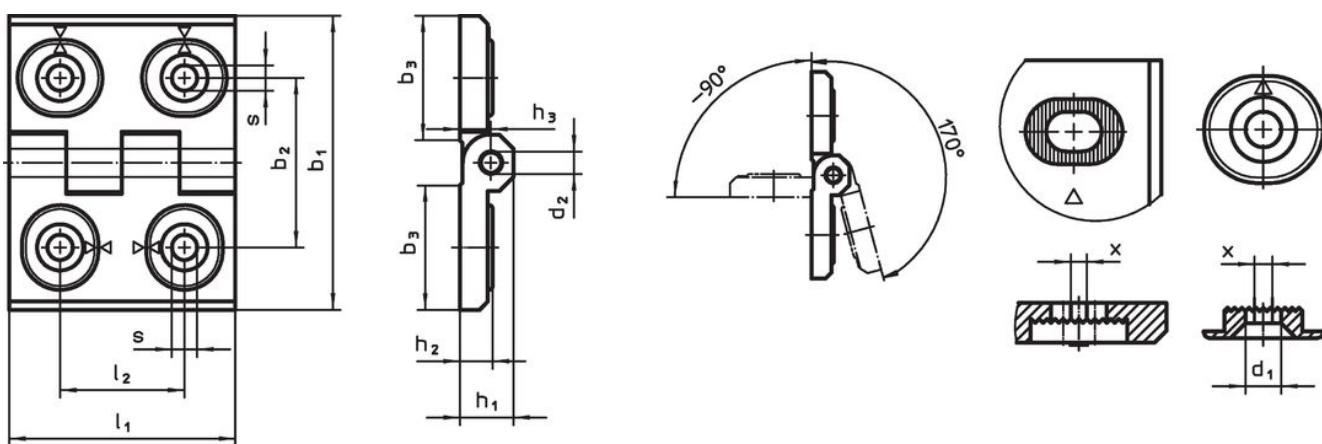

Balamale • ajustabile

25161.0345

Descrierea produsului

Balamalele ajustabile pot fi poziționate atât pe verticală cât și pe orizontală, ajustarea se face cu ajutorul bucșei de poziționare.

Material

Corp

- Oțel inoxidabil 1.4408, sablat mat

Axe

- Oțel inoxidabil

Desen

Figura 1

Figura 2

Figura 3

Informații comandă

Dimensiuni											[g]	Ref. Nr.
b_1	l_1	b_2	b_3	d_1	d_2	h_1	h_2	h_3	l_2	x		
ajustabile pe înălțime și lățime – figura 1, Oțel inoxidabil												
60	76	42	33,5	6,5	8	15	9	8,5	34	2	260	25161.0345