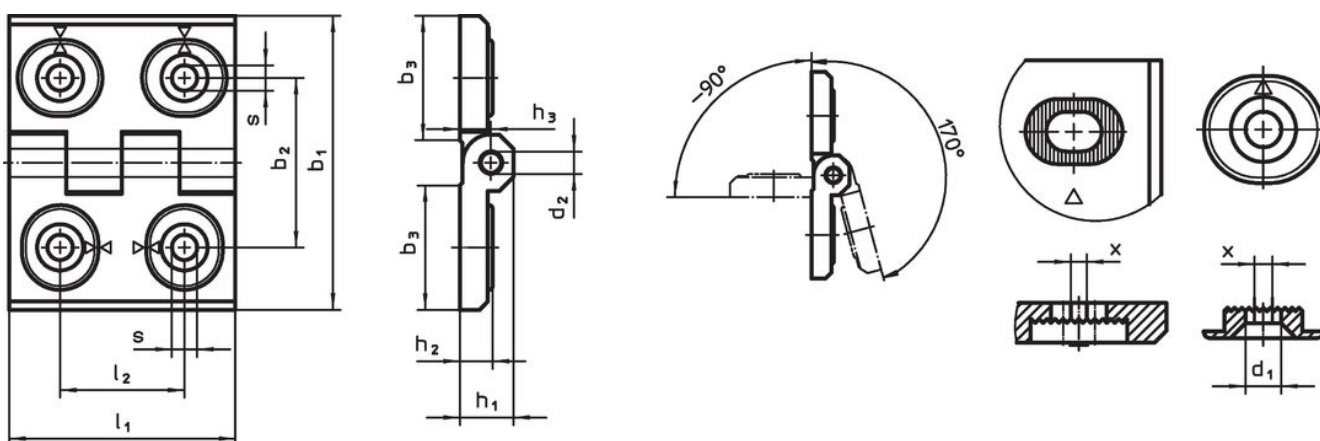

### Descrierea produsului

Balamalele ajustabile pot fi poziționate atât pe verticală cât și pe orizontală, ajustarea se face cu ajutorul bucșei de poziționare.

### Desen

Figura 1

Figura 2

Figura 3

### Informații comandă

Dimensiuni											[g]	Ref. Nr.		
b <sub>1</sub>	l <sub>1</sub>	b <sub>2</sub>	b <sub>3</sub>	d <sub>1</sub>	d <sub>2</sub>	h <sub>1</sub>	h <sub>2</sub>	h <sub>3</sub>	l <sub>2</sub>	x				
ajustabile pe înălțime și lățime – figura 1, Oțel inoxidabil														
50	64	37	28	5,5	6	11,5	7	6,5	27	1,5	138	25161.0340		