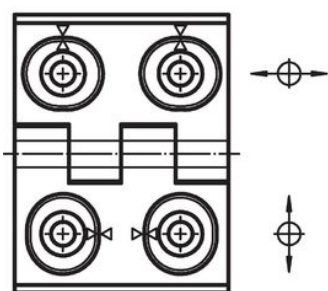

Balamale • ajustabile

25161.0335

Descrierea produsului

Balamalele ajustabile pot fi poziționate atât pe verticală cât și pe orizontală, ajustarea se face cu ajutorul bucșei de poziționare.

Material

Corp

- Oțel inoxidabil 1.4408, sablat mat

Axe

- Oțel inoxidabil

Desen

Figura 1

Figura 2

Figura 3

Informații comandă

Dimensiuni											[g]	Ref. Nr.
b ₁	l ₁	b ₂	b ₃	d ₁	d ₂	h ₁	h ₂	h ₃	l ₂	x		
adjustabile pe înălțime și lățime – figura 1, Oțel inoxidabil												
40	52	30	22	4,5	4	9,5	6	5,5	22	1	79	25161.0335