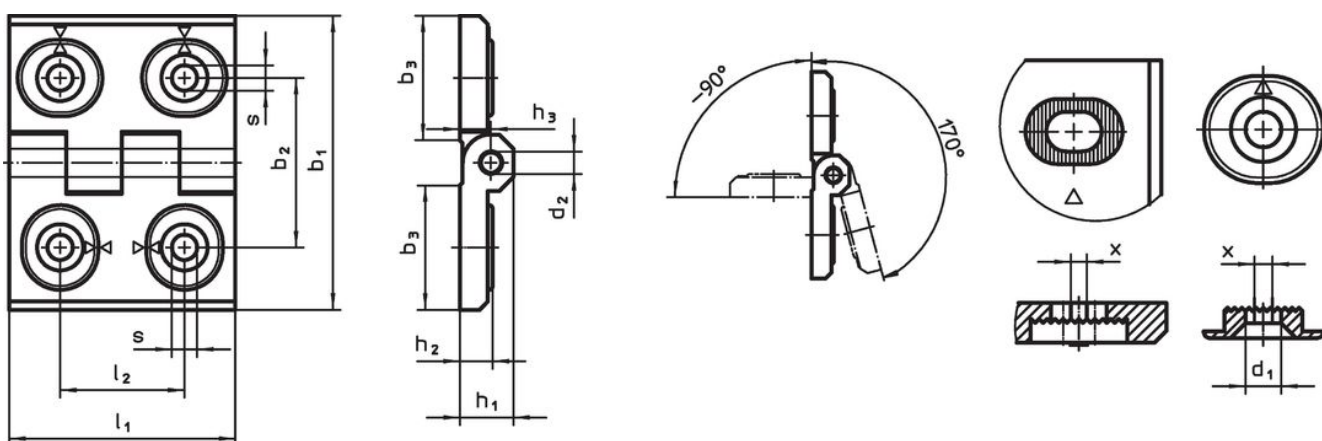

Balamale • ajustabile

25161.0335

Descrierea produsului

Balamalele ajustabile pot fi poziționate atât pe verticală cât și pe orizontală, ajustarea se face cu ajutorul bucșei de poziționare.

Material

Corp

- Oțel inoxidabil 1.4408, sablat mat

Axe

- Oțel inoxidabil

Desen

Figura 1

Figura 2

Figura 3

Informații comandă

Dimensiuni											[g]	Ref. Nr.
b ₁	l ₁	b ₂	b ₃	d ₁	d ₂	h ₁	h ₂	h ₃	l ₂	x		
adjustabile pe înălțime și lățime – figura 1, Oțel inoxidabil												
40	52	30	22	4,5	4	9,5	6	5,5	22	1	79	25161.0335