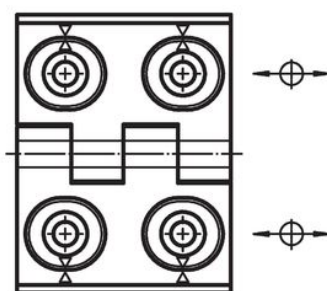

Balamale • ajustabile

25161.0335

Descrierea produsului

Balamalele ajustabile pot fi poziționate atât pe verticală cât și pe orizontală, ajustarea se face cu ajutorul bucșei de poziționare.

Material

Corp

- Oțel inoxidabil 1.4408, sablat mat

Axe

- Oțel inoxidabil

Desen

Figura 1

Figura 2

Figura 3

Informații comandă

Dimensiuni											[g]	Ref. Nr.
b ₁	l ₁	b ₂	b ₃	d ₁	d ₂	h ₁	h ₂	h ₃	l ₂	x		
adjustabile pe înălțime și lățime – figura 1, Oțel inoxidabil												
40	52	30	22	4,5	4	9,5	6	5,5	22	1	79	25161.0335