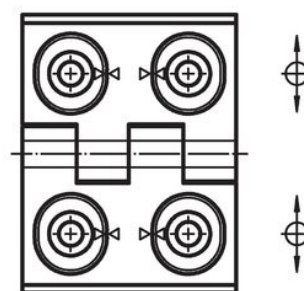

Balamale • ajustabile

25161.0335

Descrierea produsului

Balamalele ajustabile pot fi poziționate atât pe verticală cât și pe orizontală, ajustarea se face cu ajutorul bucșei de poziționare.

Material

Corp

- Oțel inoxidabil 1.4408, sablat mat

Axe

- Oțel inoxidabil

Desen

Figura 1

Figura 2

Figura 3

Informații comandă

Dimensiuni											[g]	Ref. Nr.
b ₁	l ₁	b ₂	b ₃	d ₁	d ₂	h ₁	h ₂	h ₃	l ₂	x		
adjustabile pe înălțime și lățime – figura 1, Oțel inoxidabil												
40	52	30	22	4,5	4	9,5	6	5,5	22	1	79	25161.0335