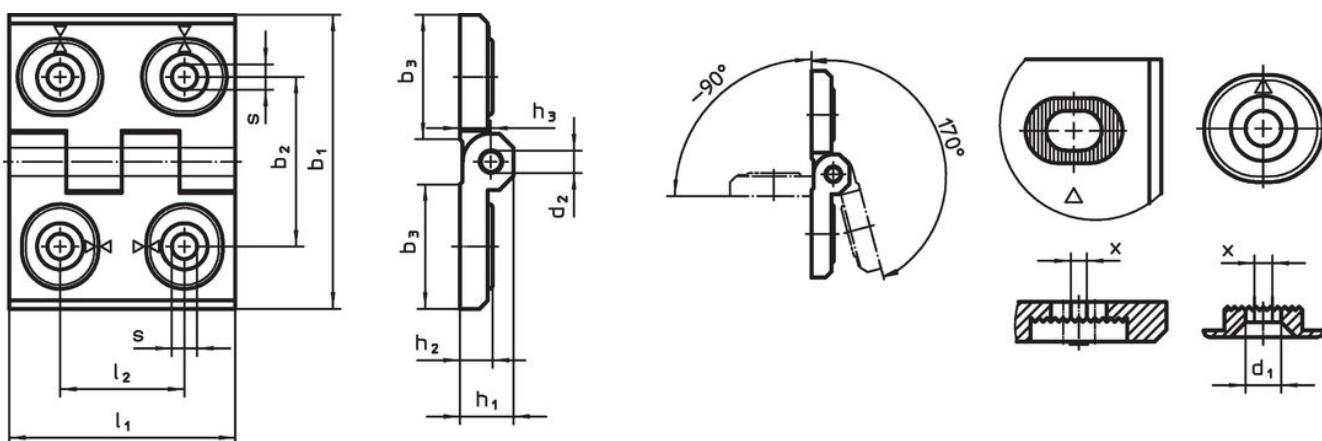

### Descrierea produsului

Balamalele ajustabile pot fi poziționate atât pe verticală cât și pe orizontală, ajustarea se face cu ajutorul bucșei de poziționare.

### Desen

Figura 1

Figura 2

Figura 3

### Informații comandă

Dimensiuni											[g]	Ref. Nr.
$b_1$	$l_1$	$b_2$	$b_3$	$d_1$	$d_2$	$h_1$	$h_2$	$h_3$	$l_2$	$x$		
ajustabile pe înălțime – figura 2, Oțel inoxidabil												
60	76	42	33,5	6,5	8	15	9	8,5	34	2	257	25161.0330