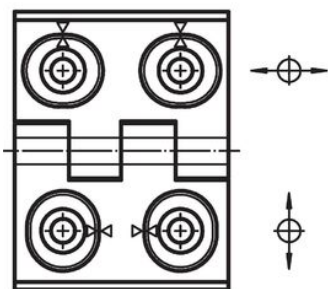

Balamale • ajustabile

25161.0325

Descrierea produsului

Balamalele ajustabile pot fi poziționate atât pe verticală cât și pe orizontală, ajustarea se face cu ajutorul bucșei de poziționare.

Material

Corp

- Oțel inoxidabil 1.4408, sablat mat

Axe

- Oțel inoxidabil

Desen

Figura 1

Figura 2

Figura 3

Informații comandă

Dimensiuni											[g]	Ref. Nr.	
b ₁	l ₁	b ₂	b ₃	d ₁	d ₂	h ₁	h ₂	h ₃	l ₂	x			
adjustabile pe înălțime – figura 2, Oțel inoxidabil													
50	64	37	28	5,5	6	11,5	7	6,5	27	1,5	142	25161.0325	