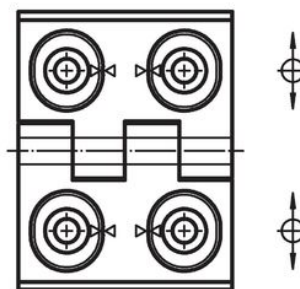

Balamale • ajustabile

25161.0325

Descrierea produsului

Balamalele ajustabile pot fi poziționate atât pe verticală cât și pe orizontală, ajustarea se face cu ajutorul bucșei de poziționare.

Material

Corp

- Oțel inoxidabil 1.4408, sablat mat

Axe

- Oțel inoxidabil

Desen

Figura 1

Figura 2

Figura 3

Informații comandă

Dimensiuni											[g]	Ref. Nr.	
b ₁	l ₁	b ₂	b ₃	d ₁	d ₂	h ₁	h ₂	h ₃	l ₂	x			
adjustabile pe înălțime – figura 2, Oțel inoxidabil													
50	64	37	28	5,5	6	11,5	7	6,5	27	1,5	142	25161.0325	