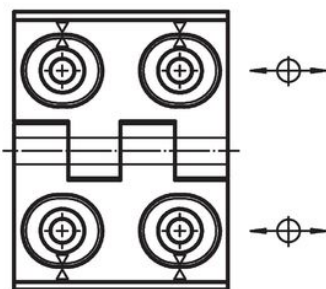

Balamale • ajustabile

25161.0325

Descrierea produsului

Balamalele ajustabile pot fi poziționate atât pe verticală cât și pe orizontală, ajustarea se face cu ajutorul bucșei de poziționare.

Material

Corp

- Oțel inoxidabil 1.4408, sablat mat

Axe

- Oțel inoxidabil

Desen

Figura 1

Figura 2

Figura 3

Informații comandă

Dimensiuni											[g]	Ref. Nr.	
b ₁	l ₁	b ₂	b ₃	d ₁	d ₂	h ₁	h ₂	h ₃	l ₂	x			
adjustabile pe înălțime – figura 2, Oțel inoxidabil													
50	64	37	28	5,5	6	11,5	7	6,5	27	1,5	142	25161.0325	