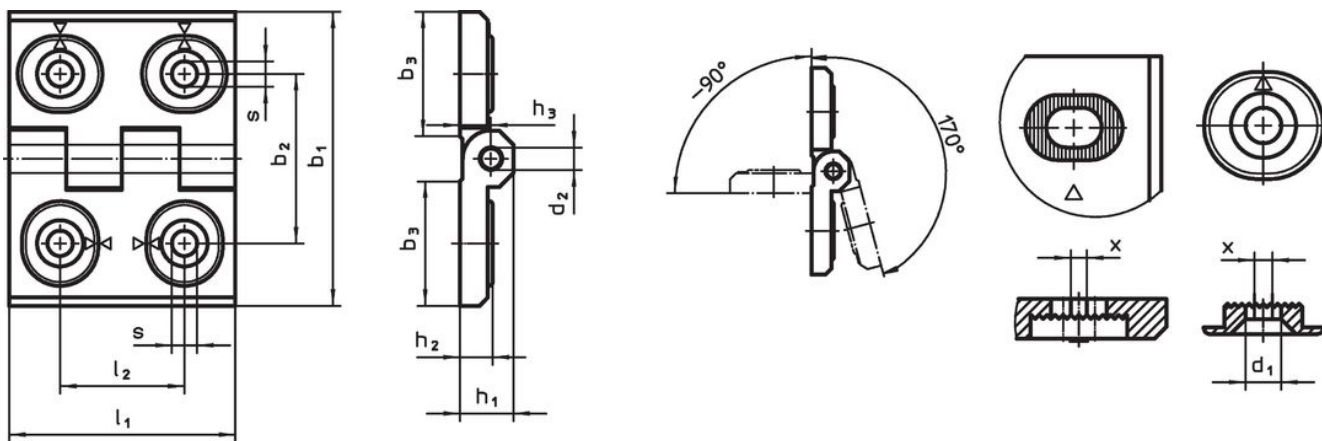

Balamale • ajustabile

25161.0325

Descrierea produsului

Balamalele ajustabile pot fi poziționate atât pe verticală cât și pe orizontală, ajustarea se face cu ajutorul bucșei de poziționare.

Material

Corp

- Oțel inoxidabil 1.4408, sablat mat

Axe

- Oțel inoxidabil

Desen

Figura 1

Figura 2

Figura 3

Informații comandă

Dimensiuni											[g]	Ref. Nr.	
b ₁	l ₁	b ₂	b ₃	d ₁	d ₂	h ₁	h ₂	h ₃	l ₂	x			
adjustabile pe înălțime – figura 2, Oțel inoxidabil													
50	64	37	28	5,5	6	11,5	7	6,5	27	1,5	142	25161.0325	