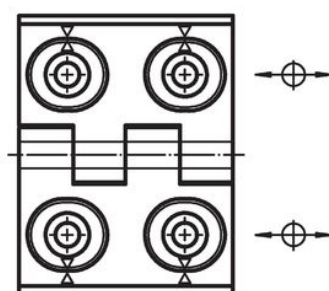

Balamale • ajustabile

25161.0315

Descrierea produsului

Balamalele ajustabile pot fi poziționate atât pe verticală cât și pe orizontală, ajustarea se face cu ajutorul bucșei de poziționare.

Material

Corp

- Oțel inoxidabil 1.4408, sablat mat

Axe

- Oțel inoxidabil

Desen

Figura 1

Figura 2

Figura 3

Informații comandă

Dimensiuni											[g]	Ref. Nr.
b ₁	l ₁	b ₂	b ₃	d ₁	d ₂	h ₁	h ₂	h ₃	l ₂	x		
ajustabile pe lățime – figura 3, Oțel inoxidabil												
60	76	42	33,5	6,5	8	15	9	8,5	34	2	255	25161.0315