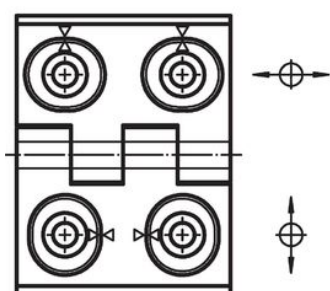

Balamale • ajustabile

25161.0315

Descrierea produsului

Balamalele ajustabile pot fi poziționate atât pe verticală cât și pe orizontală, ajustarea se face cu ajutorul bucșei de poziționare.

Material

Corp

- Oțel inoxidabil 1.4408, sablat mat

Axe

- Oțel inoxidabil

Desen

Figura 1

Figura 2

Figura 3

Informații comandă

Dimensiuni											[g]	Ref. Nr.
b ₁	l ₁	b ₂	b ₃	d ₁	d ₂	h ₁	h ₂	h ₃	l ₂	x		
ajustabile pe lățime – figura 3, Oțel inoxidabil												
60	76	42	33,5	6,5	8	15	9	8,5	34	2	255	25161.0315