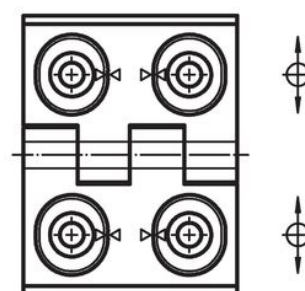

Balamale • ajustabile

25161.0315

Descrierea produsului

Balamalele ajustabile pot fi poziționate atât pe verticală cât și pe orizontală, ajustarea se face cu ajutorul bucșei de poziționare.

Material

Corp

- Oțel inoxidabil 1.4408, sablat mat

Axe

- Oțel inoxidabil

Desen

Figura 1

Figura 2

Figura 3

Informații comandă

Dimensiuni											[g]	Ref. Nr.
b ₁	l ₁	b ₂	b ₃	d ₁	d ₂	h ₁	h ₂	h ₃	l ₂	x		
ajustabile pe lățime – figura 3, Oțel inoxidabil												
60	76	42	33,5	6,5	8	15	9	8,5	34	2	255	25161.0315