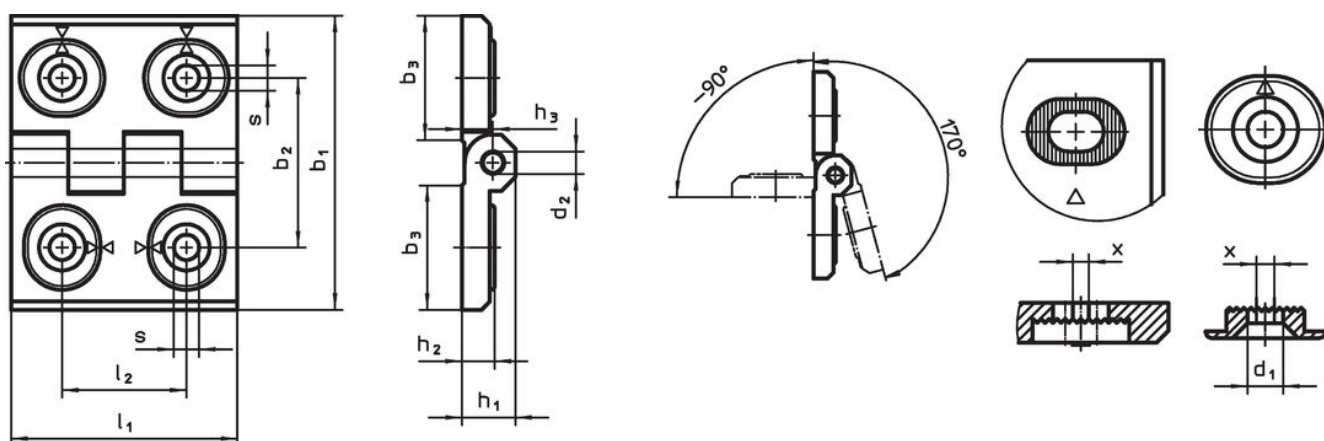

Balamale • ajustabile

25161.0315

Descrierea produsului

Balamalele ajustabile pot fi poziționate atât pe verticală cât și pe orizontală, ajustarea se face cu ajutorul bucșei de poziționare.

Material

Corp

- Oțel inoxidabil 1.4408, sablat mat

Axe

- Oțel inoxidabil

Desen

Figura 1

Figura 2

Figura 3

Informații comandă

Dimensiuni											[g]	Ref. Nr.
b ₁	l ₁	b ₂	b ₃	d ₁	d ₂	h ₁	h ₂	h ₃	l ₂	x		
ajustabile pe lățime – figura 3, Oțel inoxidabil												
60	76	42	33,5	6,5	8	15	9	8,5	34	2	255	25161.0315