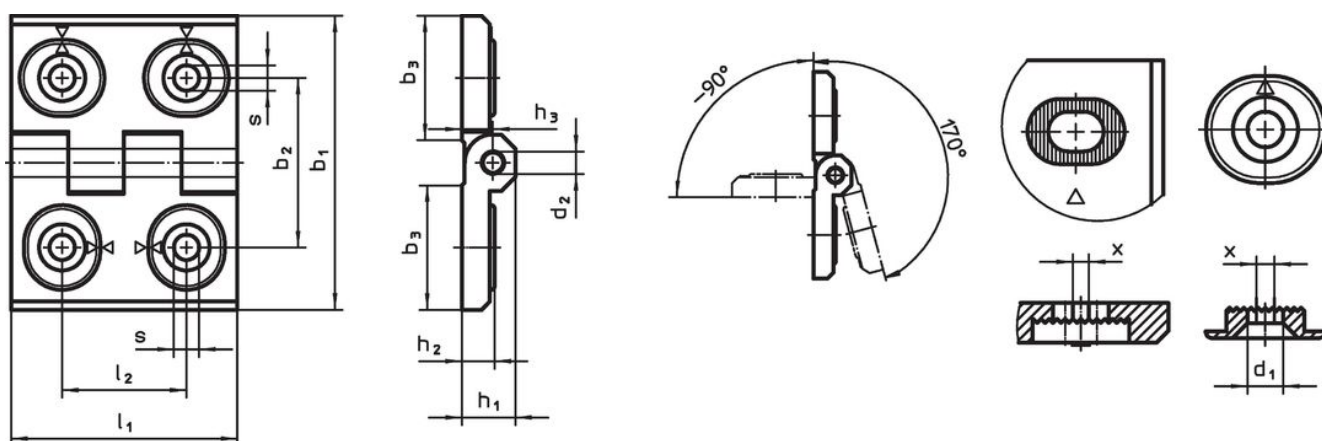

Balamale • ajustabile

25161.0310

Descrierea produsului

Balamalele ajustabile pot fi poziționate atât pe verticală cât și pe orizontală, ajustarea se face cu ajutorul bucșei de poziționare.

Material

Corp

- Oțel inoxidabil 1.4408, sablat mat

Axe

- Oțel inoxidabil

Desen

Figura 1

Figura 2

Figura 3

Informații comandă

Dimensiuni											[g]	Ref. Nr.	
b_1	l_1	b_2	b_3	d_1	d_2	h_1	h_2	h_3	l_2	x			
adjustabile pe lățime – figura 3, Oțel inoxidabil													
50	64	37	28	5,5	6	11,5	7	6,5	27	1,5	141	25161.0310	