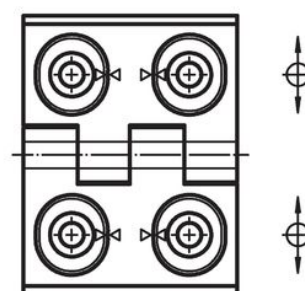

Balamale • ajustabile

25161.0310

Descrierea produsului

Balamalele ajustabile pot fi poziționate atât pe verticală cât și pe orizontală, ajustarea se face cu ajutorul bucșei de poziționare.

Material

Corp

- Oțel inoxidabil 1.4408, sablat mat

Axe

- Oțel inoxidabil

Desen

Figura 1

Figura 2

Figura 3

Informații comandă

Dimensiuni											[g]	Ref. Nr.	
b_1	l_1	b_2	b_3	d_1	d_2	h_1	h_2	h_3	l_2	x			
adjustabile pe lățime – figura 3, Oțel inoxidabil													
50	64	37	28	5,5	6	11,5	7	6,5	27	1,5	141	25161.0310	