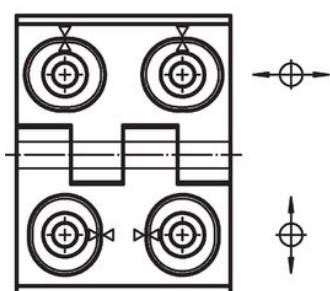

Balamale • ajustabile

25161.0310

Descrierea produsului

Balamalele ajustabile pot fi poziționate atât pe verticală cât și pe orizontală, ajustarea se face cu ajutorul bucșei de poziționare.

Material

Corp

- Oțel inoxidabil 1.4408, sablat mat

Axe

- Oțel inoxidabil

Desen

Figura 1

Figura 2

Figura 3

Informații comandă

Dimensiuni											[g]	Ref. Nr.	
b_1	l_1	b_2	b_3	d_1	d_2	h_1	h_2	h_3	l_2	x			
adjustabile pe lățime – figura 3, Oțel inoxidabil													
50	64	37	28	5,5	6	11,5	7	6,5	27	1,5	141	25161.0310	