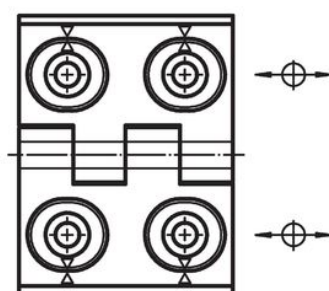

Balamale • ajustabile

25161.0310

Descrierea produsului

Balamalele ajustabile pot fi poziționate atât pe verticală cât și pe orizontală, ajustarea se face cu ajutorul bucșei de poziționare.

Material

Corp

- Oțel inoxidabil 1.4408, sablat mat

Axe

- Oțel inoxidabil

Desen

Figura 1

Figura 2

Figura 3

Informații comandă

Dimensiuni											[g]	Ref. Nr.	
b_1	l_1	b_2	b_3	d_1	d_2	h_1	h_2	h_3	l_2	x			
adjustabile pe lățime – figura 3, Oțel inoxidabil													
50	64	37	28	5,5	6	11,5	7	6,5	27	1,5	141	25161.0310	