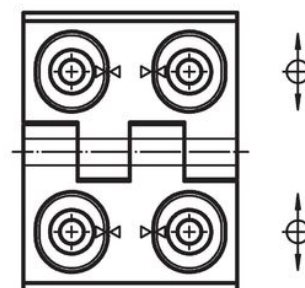

Balamale • ajustabile

25161.0305

Descrierea produsului

Balamalele ajustabile pot fi poziționate atât pe verticală cât și pe orizontală, ajustarea se face cu ajutorul bucșei de poziționare.

Material

Corp

- Oțel inoxidabil 1.4408, sablat mat

Axe

- Oțel inoxidabil

Desen

Figura 1

Figura 2

Figura 3

Informații comandă

Dimensiuni											[g]	Ref. Nr.	
b ₁	l ₁	b ₂	b ₃	d ₁	d ₂	h ₁	h ₂	h ₃	l ₂	x			
ajustabile pe lățime – figura 3, Oțel inoxidabil													
40	52	30	22	4,5	4	9,5	6	5,5	22	1	82	25161.0305	