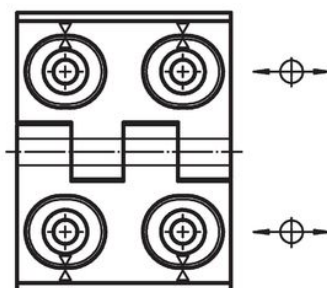

Balamale • ajustabile

25161.0305

Descrierea produsului

Balamalele ajustabile pot fi poziționate atât pe verticală cât și pe orizontală, ajustarea se face cu ajutorul bucșei de poziționare.

Material

Corp

- Oțel inoxidabil 1.4408, sablat mat

Axe

- Oțel inoxidabil

Desen

Figura 1

Figura 2

Figura 3

Informații comandă

Dimensiuni											[g]	Ref. Nr.	
b ₁	l ₁	b ₂	b ₃	d ₁	d ₂	h ₁	h ₂	h ₃	l ₂	x			
ajustabile pe lățime – figura 3, Oțel inoxidabil													
40	52	30	22	4,5	4	9,5	6	5,5	22	1	82	25161.0305	