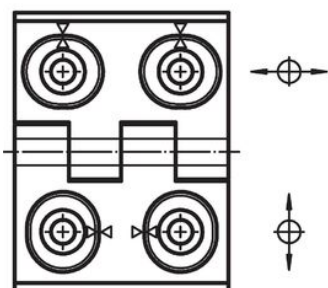

Balamale • ajustabile

25161.0305

Descrierea produsului

Balamalele ajustabile pot fi poziționate atât pe verticală cât și pe orizontală, ajustarea se face cu ajutorul bucșei de poziționare.

Material

Corp

- Oțel inoxidabil 1.4408, sablat mat

Axe

- Oțel inoxidabil

Desen

Figura 1

Figura 2

Figura 3

Informații comandă

Dimensiuni											[g]	Ref. Nr.	
b ₁	l ₁	b ₂	b ₃	d ₁	d ₂	h ₁	h ₂	h ₃	l ₂	x			
ajustabile pe lățime – figura 3, Oțel inoxidabil													
40	52	30	22	4,5	4	9,5	6	5,5	22	1	82	25161.0305	