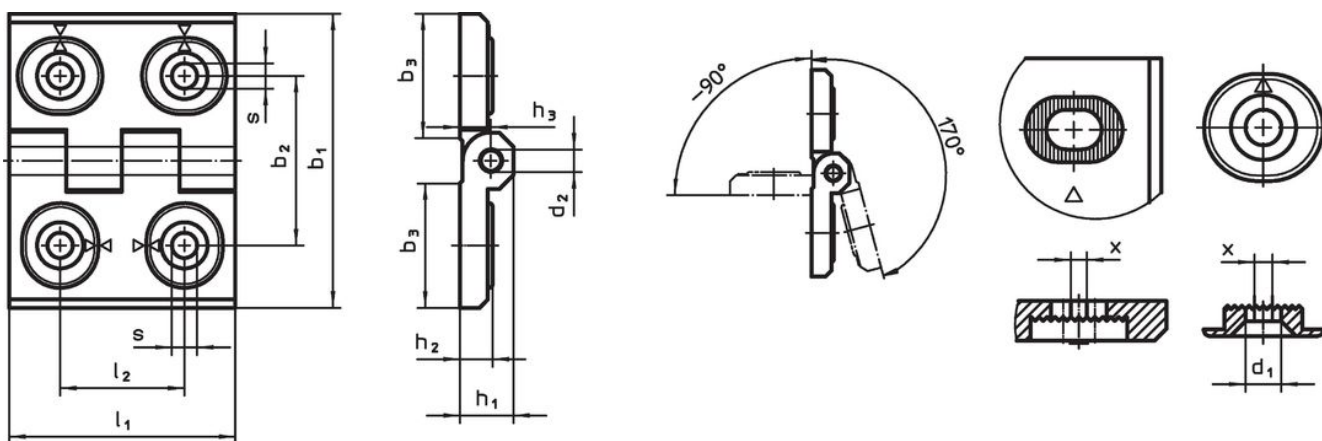

Balamale • ajustabile

25161.0305

Descrierea produsului

Balamalele ajustabile pot fi poziționate atât pe verticală cât și pe orizontală, ajustarea se face cu ajutorul bucșei de poziționare.

Material

Corp

- Oțel inoxidabil 1.4408, sablat mat

Axe

- Oțel inoxidabil

Desen

Figura 1

Figura 2

Figura 3

Informații comandă

Dimensiuni											[g]	Ref. Nr.	
b ₁	l ₁	b ₂	b ₃	d ₁	d ₂	h ₁	h ₂	h ₃	l ₂	x			
ajustabile pe lățime – figura 3, Oțel inoxidabil													
40	52	30	22	4,5	4	9,5	6	5,5	22	1	82	25161.0305	