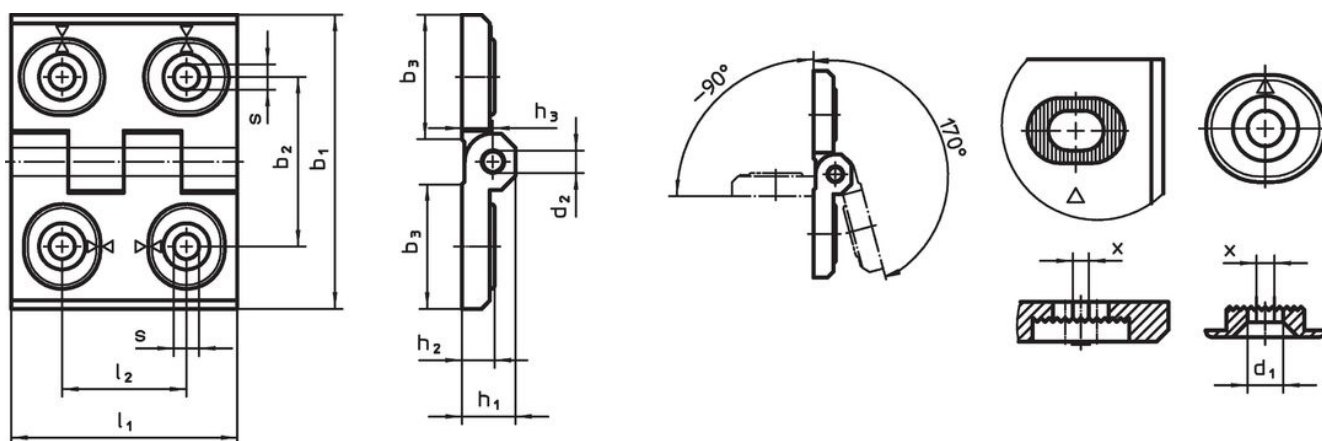

Balamale • ajustabile

25161.0245

Descrierea produsului

Balamalele ajustabile pot fi poziționate atât pe verticală cât și pe orizontală, ajustarea se face cu ajutorul bucșei de poziționare.

Material

Corp

- Zinc turnat sub presiune, plastificat, negru similar RAL 9005, mat structurat

Axe

- Oțel inoxidabil

Desen

Figura 1

Figura 2

Figura 3

Informații comandă

Dimensiuni											[g]	Ref. Nr.
b_1	l_1	b_2	b_3	d_1	d_2	h_1	h_2	h_3	l_2	x		
ajustabile pe înălțime și lățime – figura 1, Zinc turnat, negru												
60	76	42	33,5	6,5	8	15	9	8,5	34	1	260	25161.0245