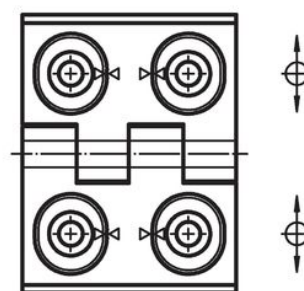

Balamale • ajustabile

25161.0245

Descrierea produsului

Balamalele ajustabile pot fi poziționate atât pe verticală cât și pe orizontală, ajustarea se face cu ajutorul bucșei de poziționare.

Material

Corp

- Zinc turnat sub presiune, plastificat, negru similar RAL 9005, mat structurat

Axe

- Oțel inoxidabil

Desen

Figura 1

Figura 2

Figura 3

Informații comandă

Dimensiuni											[g]	Ref. Nr.
b_1	l_1	b_2	b_3	d_1	d_2	h_1	h_2	h_3	l_2	x		
ajustabile pe înălțime și lățime – figura 1, Zinc turnat, negru												
60	76	42	33,5	6,5	8	15	9	8,5	34	1	260	25161.0245