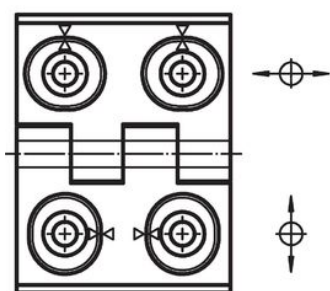

Balamale • ajustabile

25161.0245

Descrierea produsului

Balamalele ajustabile pot fi poziționate atât pe verticală cât și pe orizontală, ajustarea se face cu ajutorul bucșei de poziționare.

Material

Corp

- Zinc turnat sub presiune, plastificat, negru similar RAL 9005, mat structurat

Axe

- Oțel inoxidabil

Desen

Figura 1

Figura 2

Figura 3

Informații comandă

Dimensiuni											[g]	Ref. Nr.
b_1	l_1	b_2	b_3	d_1	d_2	h_1	h_2	h_3	l_2	x		
ajustabile pe înălțime și lățime – figura 1, Zinc turnat, negru												
60	76	42	33,5	6,5	8	15	9	8,5	34	1	260	25161.0245