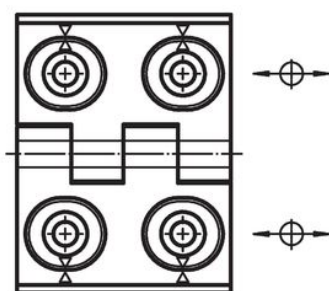

Balamale • ajustabile

25161.0245

Descrierea produsului

Balamalele ajustabile pot fi poziționate atât pe verticală cât și pe orizontală, ajustarea se face cu ajutorul bucșei de poziționare.

Material

Corp

- Zinc turnat sub presiune, plastificat, negru similar RAL 9005, mat structurat

Axe

- Oțel inoxidabil

Desen

Figura 1

Figura 2

Figura 3

Informații comandă

Dimensiuni											[g]	Ref. Nr.
b_1	l_1	b_2	b_3	d_1	d_2	h_1	h_2	h_3	l_2	x		
ajustabile pe înălțime și lățime – figura 1, Zinc turnat, negru												
60	76	42	33,5	6,5	8	15	9	8,5	34	1	260	25161.0245