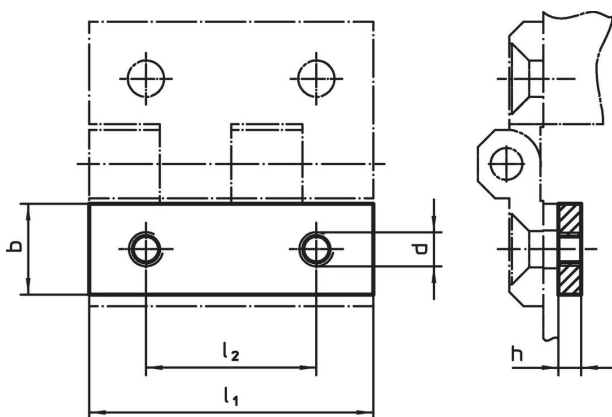

Plăci cu filet • pentru balamale

25160.0720

Descrierea produsului

Plăcile filetate simplifică instalarea balamalelor, fără a necesita piulițe sau șaibe suplimentare. Nu este necesară utilizarea unei chei contra.

Material

- Oțel inoxidabil 1.4301, mat, acoperit prin vibrație

Desen

Informații comandă

l ₁	b	Dimensiuni			l ₂	 [g]	Ref. Nr.
		h	d	[mm]			
60	18	4	M8	36	29	25160.0720	

Reclamație

Conform RoHS

Sunt conforme Directivei 2011/65/UE și Directivei 2015/863.