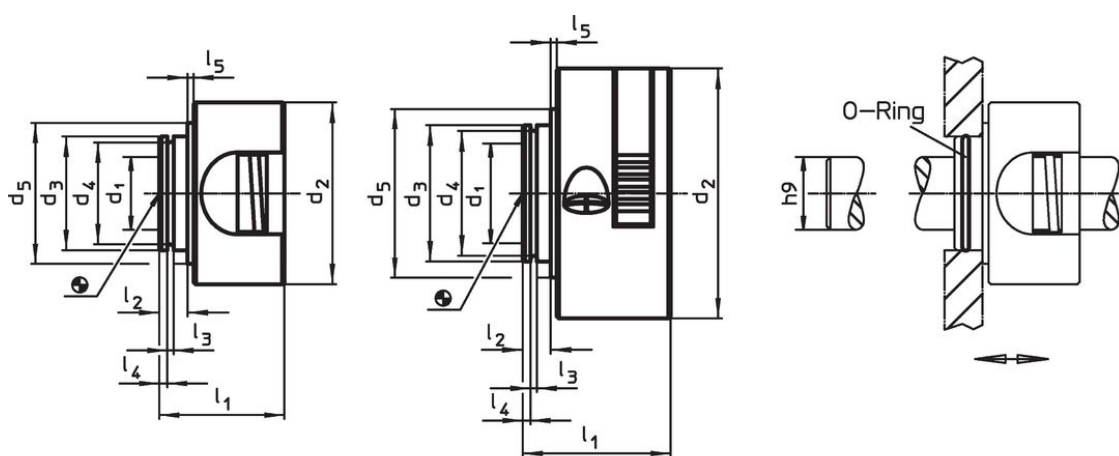

Set gulere • cu reglare rapidă
25071.0022

Descrierea produsului

Pot fi utilizate pentru poziționare, prindere, fixare, sau ca element de ajustare rapidă pe arbori. Montarea se face ușor, rapid prin tragerea în direcția de tracțiune cu o singură mână.

Material

Corp

- Termoplastice PA 6, negru

Elemente interne

- Oțel inoxidabil

O-ring

- NBR

Desen

Dimensiunea 8–16

Dimensiunea 20+22

Informații comandă

Dimensiuni										F	🌡️	📦	Ref. Nr.
d ₁ +0,1	d ₂	d ₃	d ₄	d ₅	l ₁	l ₂	l ₃	l ₄	l ₅	Suține forța axială, pe o singură parte [N]	max. [°C]	[g]	
[mm]													
22	55	30	27,4	37	32,5	7	1,7	2,65	0,5	320	80	49	25071.0022

Accesorii

	Dimensiuni d [mm]	Adecvat pentru Dimensiunea [mm]	📦 [g]	Ref. Nr.
O-ring				
	22 x 1,5	8, 10, 12, 15, 16	0,2	25071.0052
	27 x 1,5	20, 22	0,2	25071.0054

Exemplu de aplicație

Reclamație

Conform RoHS