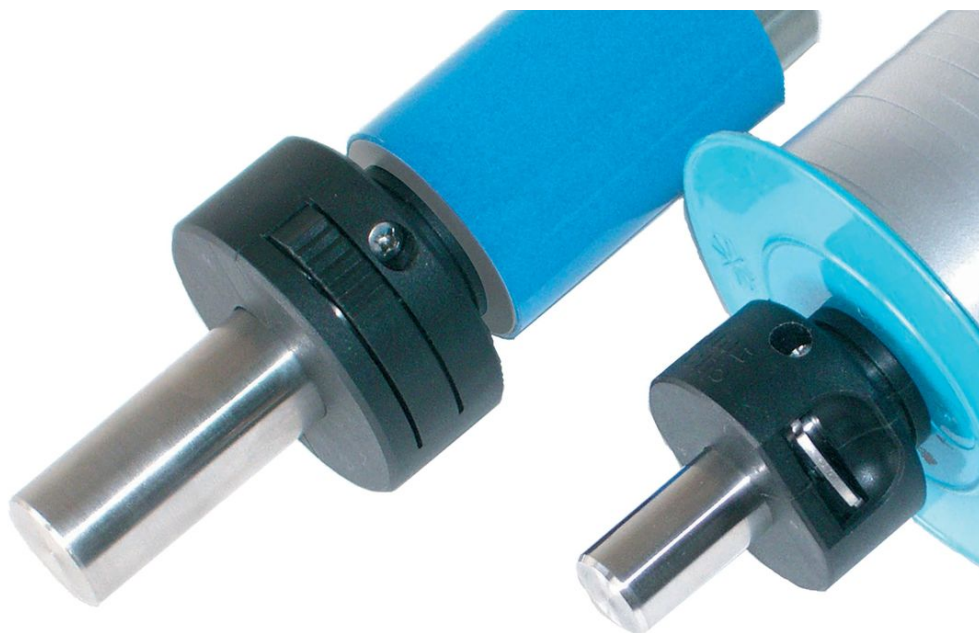

Exemplu de aplicație

Reclamație

Conform RoHS

Sunt conforme Directivei 2011/65/UE și Directivei 2015/863.

Nu conțin materiale SVHC

Nu conține substanțe SVHC cu mai mult de 0,1% w/w - lista SVHC din 23.01.2024.

Nu conține substanțe din Declarația 65

Nu conține substanțe din Declarația 65.

<https://www.P65Warnings.ca.gov/>

Nu conține Minerale de conflict

Acest produs nu conține substanțe desemnate drept „minerale de conflict” precum tantalul, staniul, aurul sau wolfram din Republica Democratică Congo sau din țările adiacente.