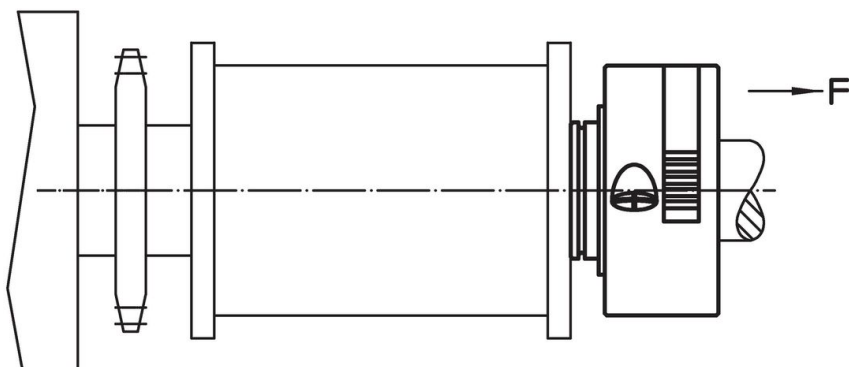

Set gulere • cu reglare rapidă
25071.0020

Descrierea produsului

Pot fi utilizate pentru poziționare, prindere, fixare, sau ca element de ajustare rapidă pe arbori. Montarea se face ușor, rapid prin tragerea în direcția de tracțiune cu o singură mână.

Dimensiunea 8–16

Dimensiunea 20+22

Informații comandă

Dimensiuni										F	🌡️	📦	Ref. Nr.
d ₁ +0,1	d ₂	d ₃	d ₄	d ₅	l ₁	l ₂	l ₃	l ₄	l ₅	Suține forța axial, pe o singură parte [N]	max. [°C]	[g]	
[mm]													
20	55	30	27,4	37	32,5	7	1,7	2,65	0,5	320	80	51	25071.0020

Accesorii

	Dimensiuni d [mm]	Adecvat pentru Dimensiunea [mm]	📦 [g]	Ref. Nr.
O-ring				
	22 x 1,5	8, 10, 12, 15, 16	0,2	25071.0052
	27 x 1,5	20, 22	0,2	25071.0054

Exemplu de aplicație

Reclamație

Conform RoHS