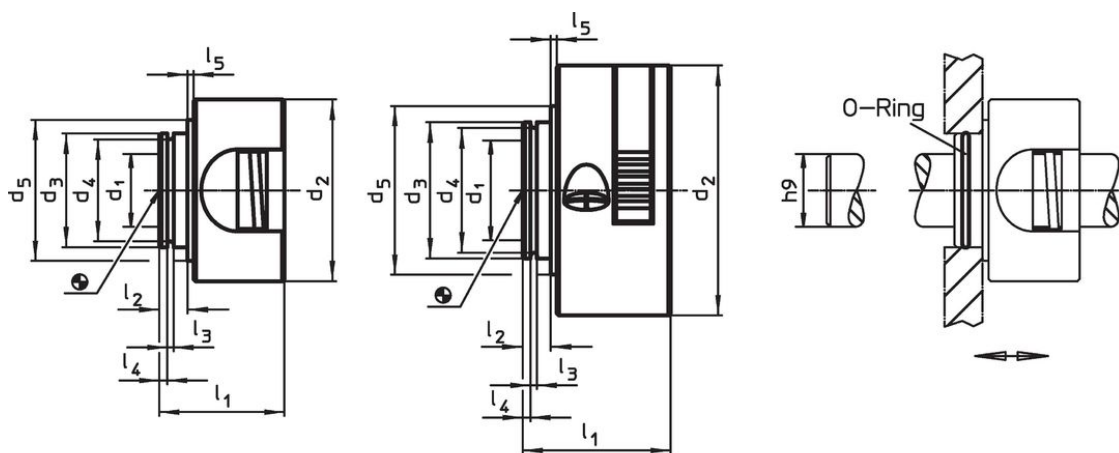

Set gulere • cu reglare rapidă
25071.0020

Descrierea produsului

Pot fi utilizate pentru poziționare, prindere, fixare, sau ca element de ajustare rapidă pe arbori. Montarea se face ușor, rapid prin tragerea în direcția de tracțiune cu o singură mână.

Material

Corp

- Termoplastic PA 6, negru

Elemente interne

- Oțel inoxidabil

O-ring

- NBR

Desen

Dimensiunea 8–16

Dimensiunea 20+22

Informații comandă

Dimensiuni										F	🌡️	📦	Ref. Nr.
d ₁ +0,1	d ₂	d ₃	d ₄	d ₅	l ₁	l ₂	l ₃	l ₄	l ₅	Suține forța axial, pe o singură parte [N]	max. [°C]	[g]	
[mm]													
20	55	30	27,4	37	32,5	7	1,7	2,65	0,5	320	80	51	25071.0020

Accesorii

	Dimensiuni d [mm]	Adecvat pentru Dimensiunea [mm]	📦 [g]	Ref. Nr.
O-ring				
	22 x 1,5	8, 10, 12, 15, 16	0,2	25071.0052
	27 x 1,5	20, 22	0,2	25071.0054

Exemplu de aplicație

Reclamație

Conform RoHS