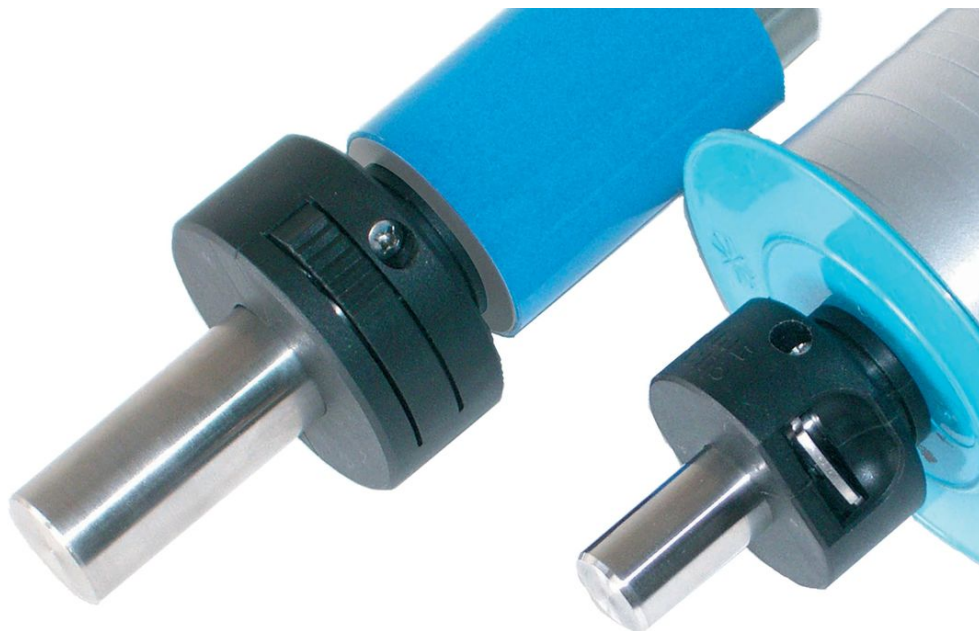

Exemplu de aplicație

Reclamație

Conform RoHS

Sunt conforme Directivei 2011/65/UE și Directivei 2015/863.

Nu conțin materiale SVHC

Nu conține substanțe SVHC cu mai mult de 0,1% w/w - lista SVHC din 23.01.2024.

Nu conține substanțe din Declarația 65

Nu conține substanțe din Declarația 65.

<https://www.P65Warnings.ca.gov/>

Nu conține Minerale de conflict

Acest produs nu conține substanțe desemnate drept „minerale de conflict” precum tantalul, staniul, aurul sau wolfram din Republica Democratică Congo sau din țările adiacente.