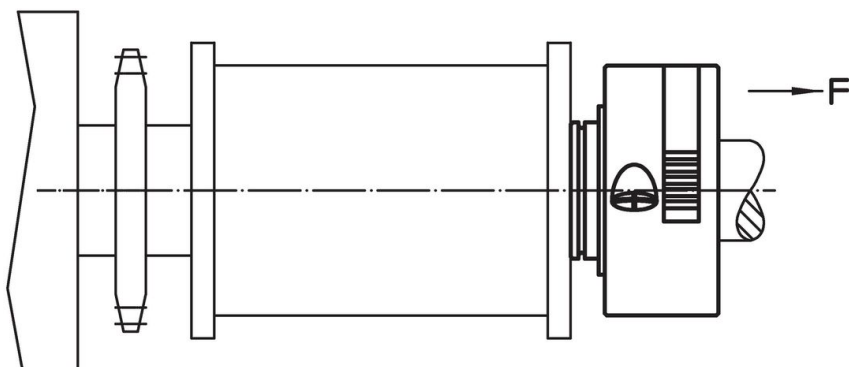

Set gulere • cu reglare rapidă
25071.0015

Descrierea produsului

Pot fi utilizate pentru poziționare, prindere, fixare, sau ca element de ajustare rapidă pe arbori. Montarea se face ușor, rapid prin tragerea în direcția de tracțiune cu o singură mână.

Material

Corp

- Termoplastic PA 6, negru

Elemente interne

- Oțel inoxidabil

O-ring

- NBR

Desen

Informații comandă

Dimensiuni										F	🌡️	📦	Ref. Nr.
d ₁ +0,1	d ₂	d ₃	d ₄	d ₅	l ₁	l ₂	l ₃	l ₄	l ₅	Suține forță axial, pe o singură parte [N]	max. [°C]	[g]	
[mm]													
15	40	25	22,4	31	27,5	7	1,7	3,15	0,5	350	80	28	25071.0015

Accesorii

	Dimensiuni d [mm]	Adecvat pentru Dimensiunea [mm]	📦 [g]	Ref. Nr.
O-ring				
	22 x 1,5	8, 10, 12, 15, 16	0,2	25071.0052
	27 x 1,5	20, 22	0,2	25071.0054

Exemplu de aplicație

Reclamație

Conform RoHS