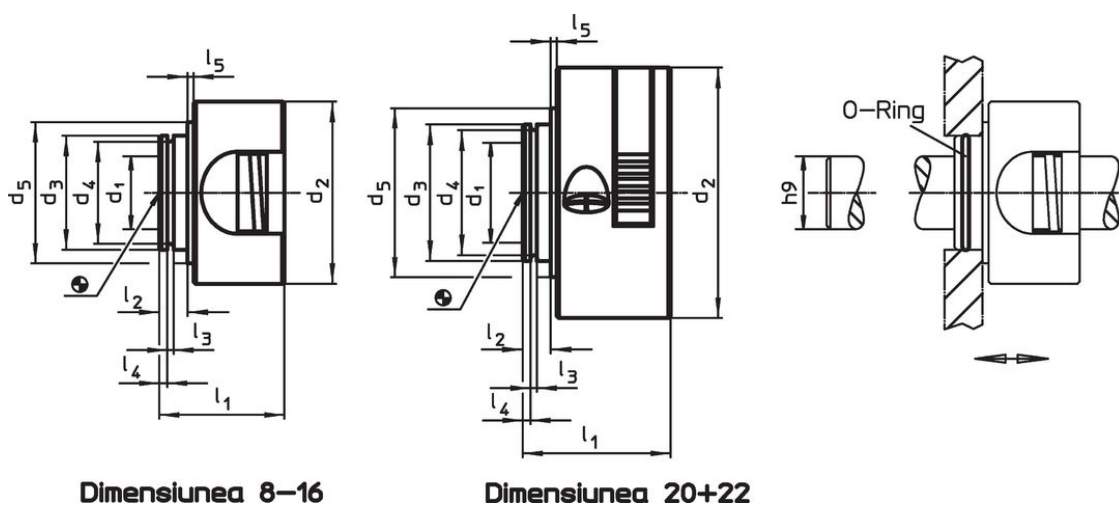

Set gulere • cu reglare rapidă
25071.0015

Descrierea produsului

Pot fi utilizate pentru poziționare, prindere, fixare, sau ca element de ajustare rapidă pe arbori. Montarea se face ușor, rapid prin tragerea în direcția de tracțiune cu o singură mână.

Material

Corp

- Termoplastic PA 6, negru

Elemente interne

- Oțel inoxidabil

O-ring

- NBR

Desen

Informații comandă

Dimensiuni										F	🌡️	📦	Ref. Nr.
d ₁ +0,1	d ₂	d ₃	d ₄	d ₅	l ₁	l ₂	l ₃	l ₄	l ₅	Suține forță axial, pe o singură parte [N]	max. [°C]	[g]	
[mm]													
15	40	25	22,4	31	27,5	7	1,7	3,15	0,5	350	80	28	25071.0015

Accesorii

	Dimensiuni d [mm]	Adecvat pentru Dimensiunea [mm]	📦 [g]	Ref. Nr.
O-ring				
	22 x 1,5	8, 10, 12, 15, 16	0,2	25071.0052
	27 x 1,5	20, 22	0,2	25071.0054

Exemplu de aplicație

Reclamație

Conform RoHS