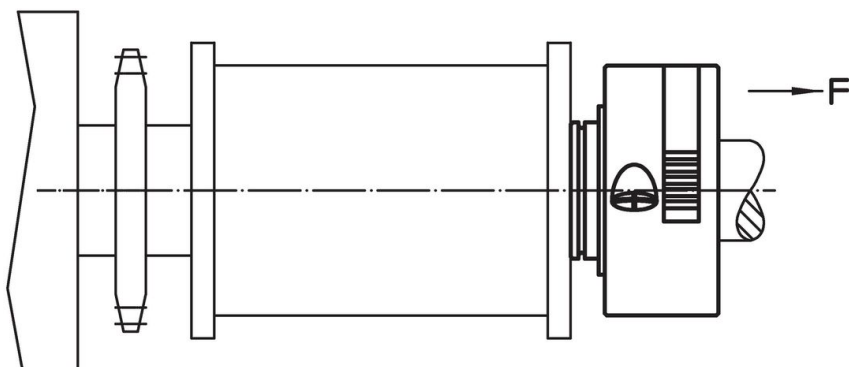

Set gulere • cu reglare rapidă

25071.0012

Descrierea produsului

Pot fi utilizate pentru poziționare, prindere, fixare, sau ca element de ajustare rapidă pe arbori. Montarea se face ușor, rapid prin tragerea în direcția de tracțiune cu o singură mână.

Dimensiunea 8–16

Dimensiunea 20+22

Informații comandă

Dimensiuni										F	🌡️	📦	Ref. Nr.
d ₁ +0,1	d ₂	d ₃	d ₄	d ₅	l ₁	l ₂	l ₃	l ₄	l ₅	Suține forță axial, pe o singură parte [N]	max. [°C]	[g]	
[mm]													
12	40	25	22,4	31	27,5	7	1,7	3,15	0,5	350	80	30	25071.0012

Accesorii

	Dimensiuni d [mm]	Adecvat pentru Dimensiunea [mm]	📦 [g]	Ref. Nr.
O-ring				
	22 x 1,5	8, 10, 12, 15, 16	0,2	25071.0052
	27 x 1,5	20, 22	0,2	25071.0054

Exemplu de aplicație

Reclamație

Conform RoHS