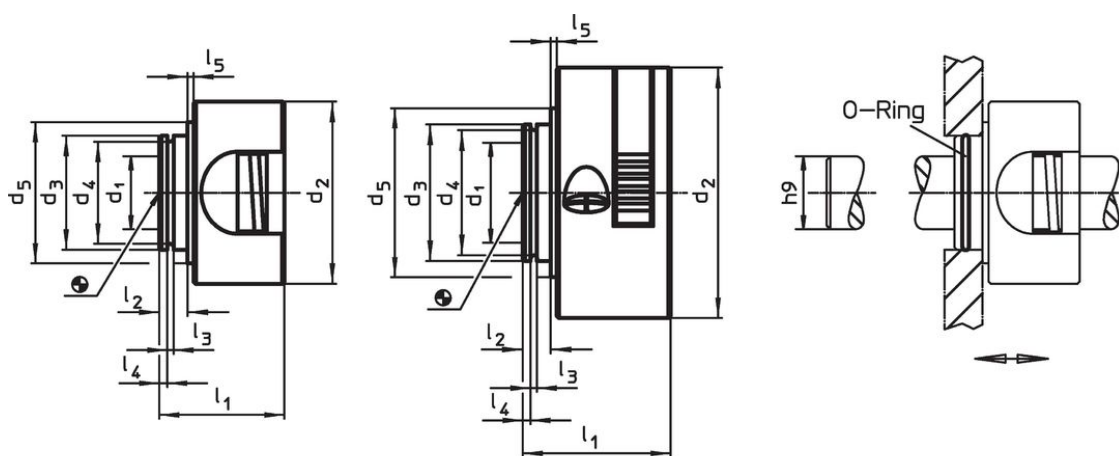

Set gulere • cu reglare rapidă

25071.0012

Descrierea produsului

Pot fi utilizate pentru poziționare, prindere, fixare, sau ca element de ajustare rapidă pe arbori. Montarea se face ușor, rapid prin tragerea în direcția de tracțiune cu o singură mână.

Material

Corp

- Termoplastic PA 6, negru

Elemente interne

- Oțel inoxidabil

O-ring

- NBR

Desen

Dimensiunea 8–16

Dimensiunea 20+22

Informații comandă

Dimensiuni										F	🌡️	📦	Ref. Nr.
d ₁ +0,1	d ₂	d ₃	d ₄	d ₅	l ₁	l ₂	l ₃	l ₄	l ₅	Suține forță axial, pe o singură parte [N]	max. [°C]	[g]	
[mm]													
12	40	25	22,4	31	27,5	7	1,7	3,15	0,5	350	80	30	25071.0012

Accesorii

	Dimensiuni d [mm]	Adecvat pentru Dimensiunea [mm]	📦 [g]	Ref. Nr.
O-ring				
	22 x 1,5	8, 10, 12, 15, 16	0,2	25071.0052
	27 x 1,5	20, 22	0,2	25071.0054

Exemplu de aplicație

Reclamație

Conform RoHS