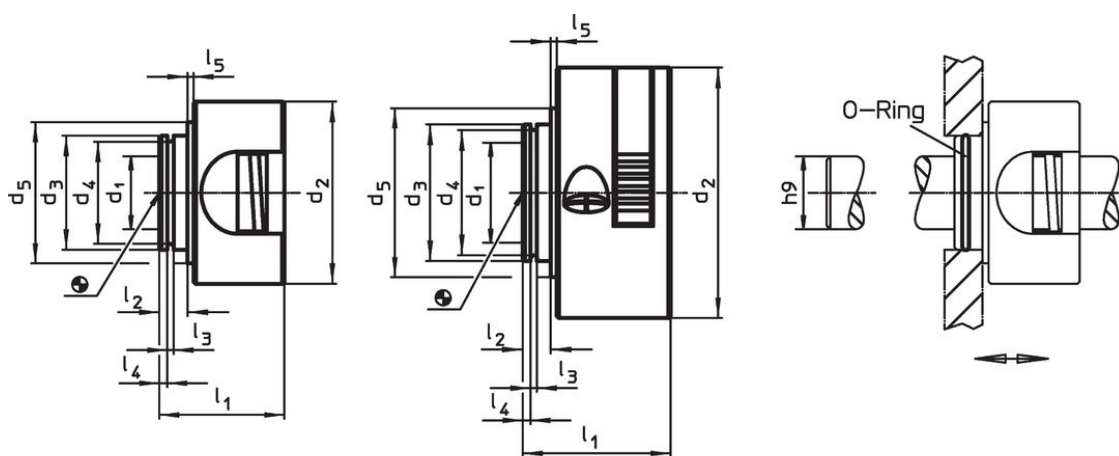

Set gulere • cu reglare rapidă  
25071.0010

Descrierea produsului

Pot fi utilizate pentru poziționare, prindere, fixare, sau ca element de ajustare rapidă pe arbori. Montarea se face ușor, rapid prin tragerea în direcția de tracțiune cu o singură mână.

Material

Corp

- Termoplastic PA 6, negru

Elemente interne

- Oțel inoxidabil

O-ring

- NBR

Desen

Dimensiunea 8–16

Dimensiunea 20+22

Informații comandă

Dimensiuni										F	🌡️	📦	Ref. Nr.
d <sub>1</sub> +0,1	d <sub>2</sub>	d <sub>3</sub>	d <sub>4</sub>	d <sub>5</sub>	l <sub>1</sub>	l <sub>2</sub>	l <sub>3</sub>	l <sub>4</sub>	l <sub>5</sub>	Suține forța axial, pe o singură parte [N]	max. [°C]	[g]	
[mm]													
10	40	25	22,4	31	27,5	7	1,7	3,15	0,5	250	80	34	25071.0010

Accesorii

	Dimensiuni d [mm]	Adecvat pentru Dimensiunea [mm]	📦 [g]	Ref. Nr.
<b>O-ring</b>				
	22 x 1,5	8, 10, 12, 15, 16	0,2	25071.0052
	27 x 1,5	20, 22	0,2	25071.0054