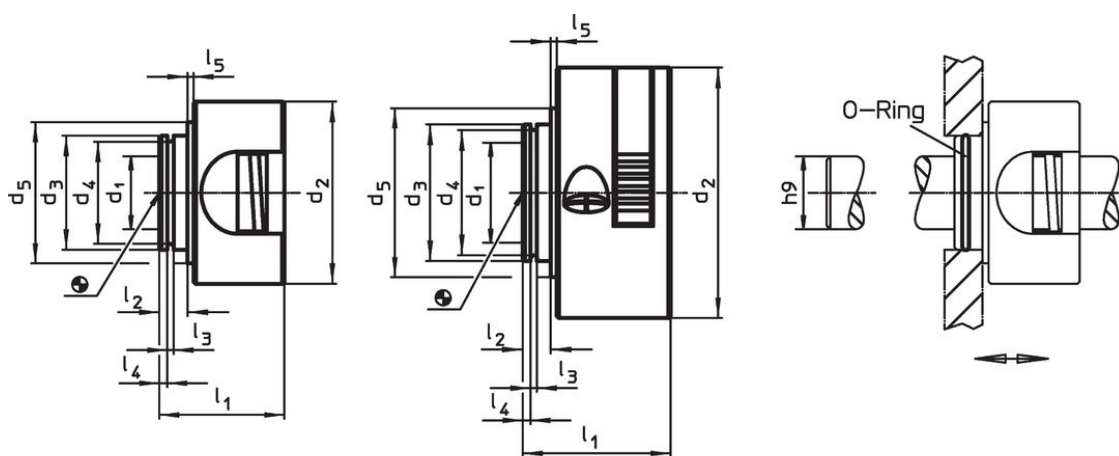

Set gulere • cu reglare rapidă  
25071.0008

Descrierea produsului

Pot fi utilizate pentru poziționare, prindere, fixare, sau ca element de ajustare rapidă pe arbori. Montarea se face ușor, rapid prin tragerea în direcția de tracțiune cu o singură mână.

Material

Corp

- Termoplastic PA 6, negru

Elemente interne

- Oțel inoxidabil

O-ring

- NBR

Desen

Dimensiunea 8-16

Dimensiunea 20+22

Informații comandă

Dimensiuni										F	🌡️	📦	Ref. Nr.
d <sub>1</sub> +0,1	d <sub>2</sub>	d <sub>3</sub>	d <sub>4</sub>	d <sub>5</sub>	l <sub>1</sub>	l <sub>2</sub>	l <sub>3</sub>	l <sub>4</sub>	l <sub>5</sub>	Susține forța axială, pe o singură parte [N]	max. [°C]	[g]	
[mm]													
8	40	25	22,4	31	27,5	7	1,7	3,15	0,5	250	80	31	25071.0008

Accesorii

	Dimensiuni d [mm]	Adecvat pentru Dimensiunea [mm]	📦 [g]	Ref. Nr.
<b>O-ring</b>				
	22 x 1,5	8, 10, 12, 15, 16	0,2	25071.0052
	27 x 1,5	20, 22	0,2	25071.0054