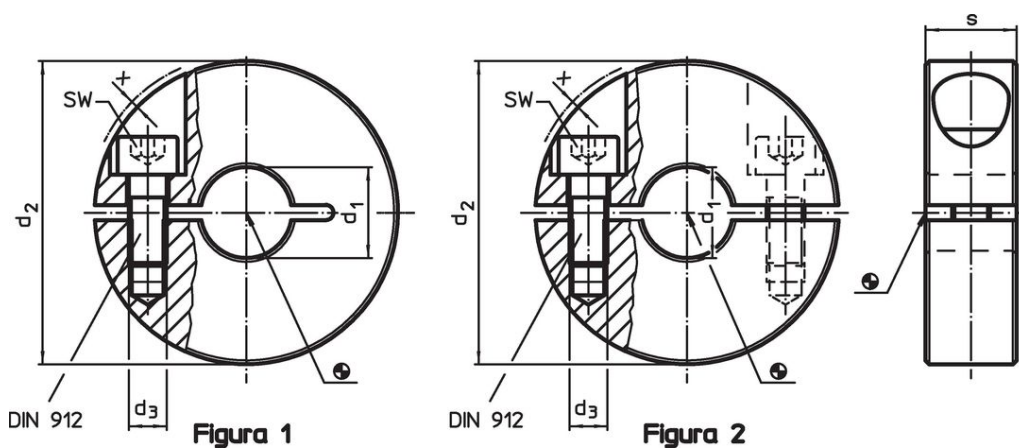

Set gulere

25069.0315

Descrierea produsului

Set de gulere cu aplicabilitate universală, de ex. ca și limitator pe tija pistonului.
Set gulere pentru forțe mari.

Material

Șurub

- Oțel inoxidabil

Guler

- Oțel inoxidabil 1.4404

Desen

Informații comandă

| d_1 H10 | d_2 | Dimensiuni | | | SW |  | Ref. Nr. |
|--------------------------------------|-------|------------|----|-----|------|---|------------|
| | | d_3 | s | x | [mm] | [g] | |
| | | [mm] | | | | | |
| împărțit – figura 2, Oțel inoxidabil | | | | | | | |
| 15 | 36 | M5 | 13 | 1,4 | 4 | 65 | 25069.0315 |