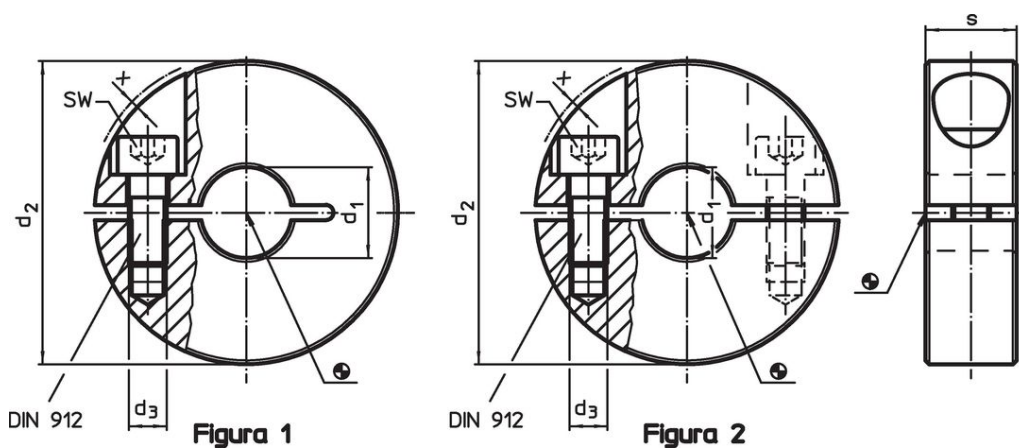

Set gulere
25069.0312

Descrierea produsului

Set de gulere cu aplicabilitate universală, de ex. ca și limitator pe tija pistonului.
Set gulere pentru forțe mari.

Material

Șurub

- Oțel inoxidabil

Guler

- Oțel inoxidabil 1.4404

Desen

Informații comandă

| d_1 H10 | d_2 | Dimensiuni | | | SW |  | Ref. Nr. |
|--------------------------------------|-------|------------|----|-----|------|---|------------|
| | | d_3 | s | x | [mm] | [g] | |
| | | [mm] | | | | | |
| împărțit – figura 2, Oțel inoxidabil | | | | | | | |
| 12 | 30 | M4 | 11 | 0,7 | 3 | 39 | 25069.0312 |