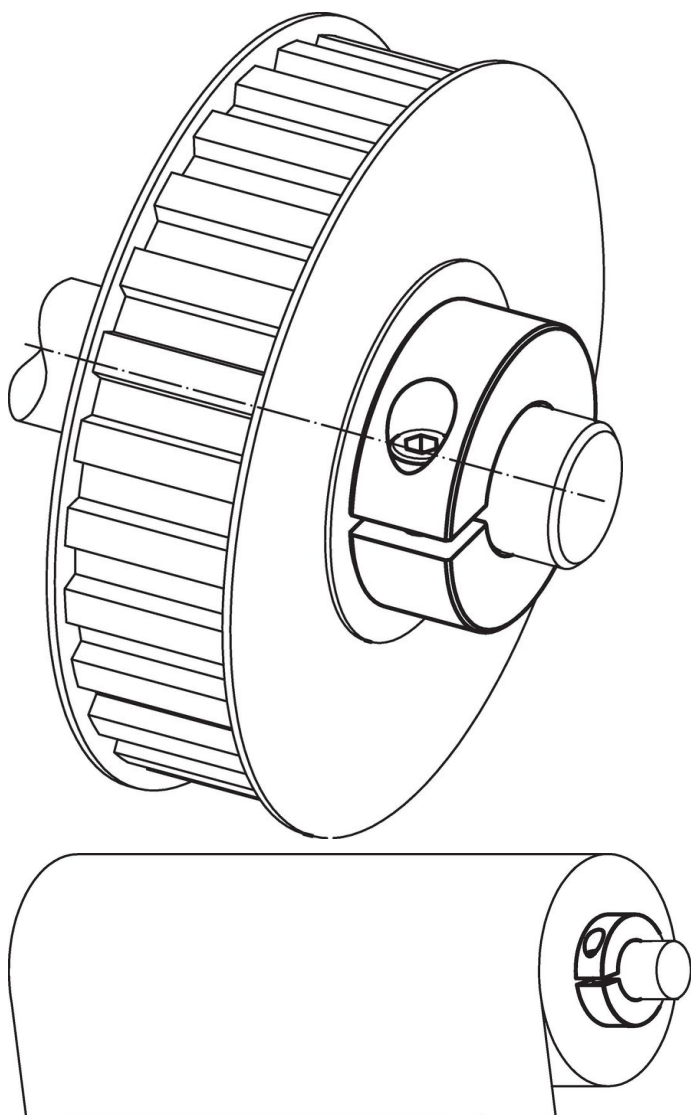

Set gulere 25069.0240

Descrierea produsului

Set de gulere cu aplicabilitate universală, de ex. ca și limitator pe tija pistonului.
Set gulere pentru forțe mari.

Material

Șurub

- Oțel

Guler

- Oțel, negru, oxidat cu aburi

Desen

Informații comandă

d_1 H10	d_2	Dimensiuni d_3 [mm]	s	x	SW [mm]	 [g]	Ref. Nr.
împărțit – figura 2, Oțel							
40	65	M6	15	0,5	5	189	25069.0240

Exemplu de aplicație

Reclamație

Conform RoHS

Conține plumb – conform excepțiilor 6a / 6b / 6c.