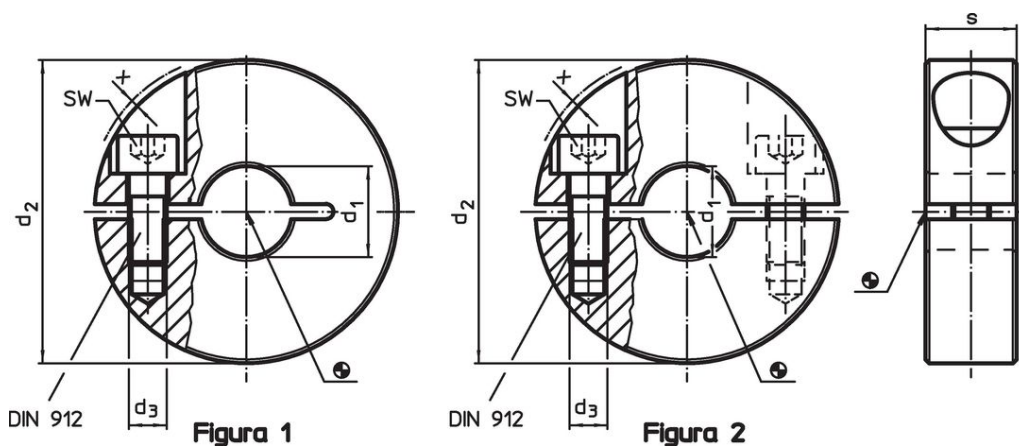

Set gulere 25069.0240

Descrierea produsului

Set de gulere cu aplicabilitate universală, de ex. ca și limitator pe tija pistonului.
Set gulere pentru forțe mari.

Material

Șurub

- Oțel

Guler

- Oțel, negru, oxidat cu aburi

Desen

Informații comandă

d_1 H10	d_2	Dimensiuni d_3 [mm]	s	x	SW [mm]	 [g]	Ref. Nr.
împărțit – figura 2, Oțel							
40	65	M6	15	0,5	5	189	25069.0240

Exemplu de aplicație

Reclamație

Conform RoHS

Conține plumb – conform excepțiilor 6a / 6b / 6c.