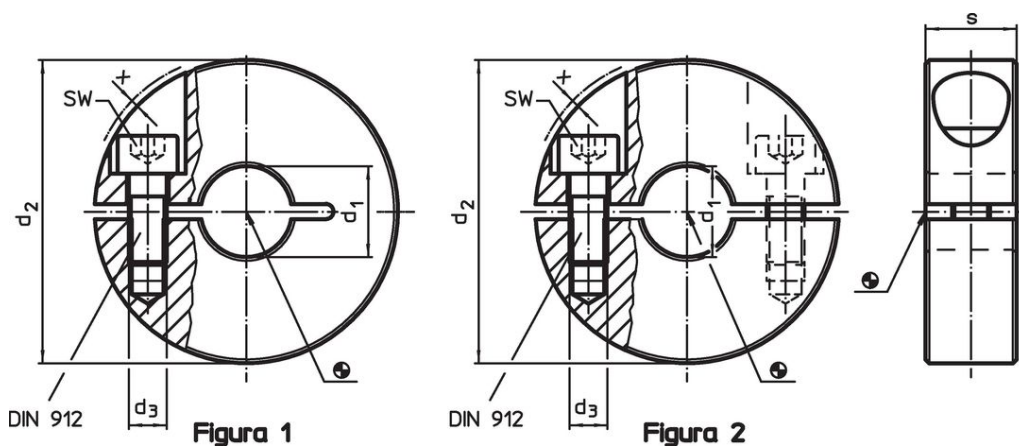

Set gulere 25069.0235

Descrierea produsului

Set de gulere cu aplicabilitate universală, de ex. ca și limitator pe tija pistonului.
Set gulere pentru forțe mari.

Material

Șurub

- Oțel

Guler

- Oțel, negru, oxidat cu aburi

Desen

Informații comandă

d_1 H10	d_2	Dimensiuni d_3 [mm]	s	x	SW [mm]	 [g]	Ref. Nr.
împărțit – figura 2, Oțel							
35	60	M6	15	0,4	5	170	25069.0235

Exemplu de aplicație

Reclamație

Conform RoHS

Conține plumb – conform excepțiilor 6a / 6b / 6c.