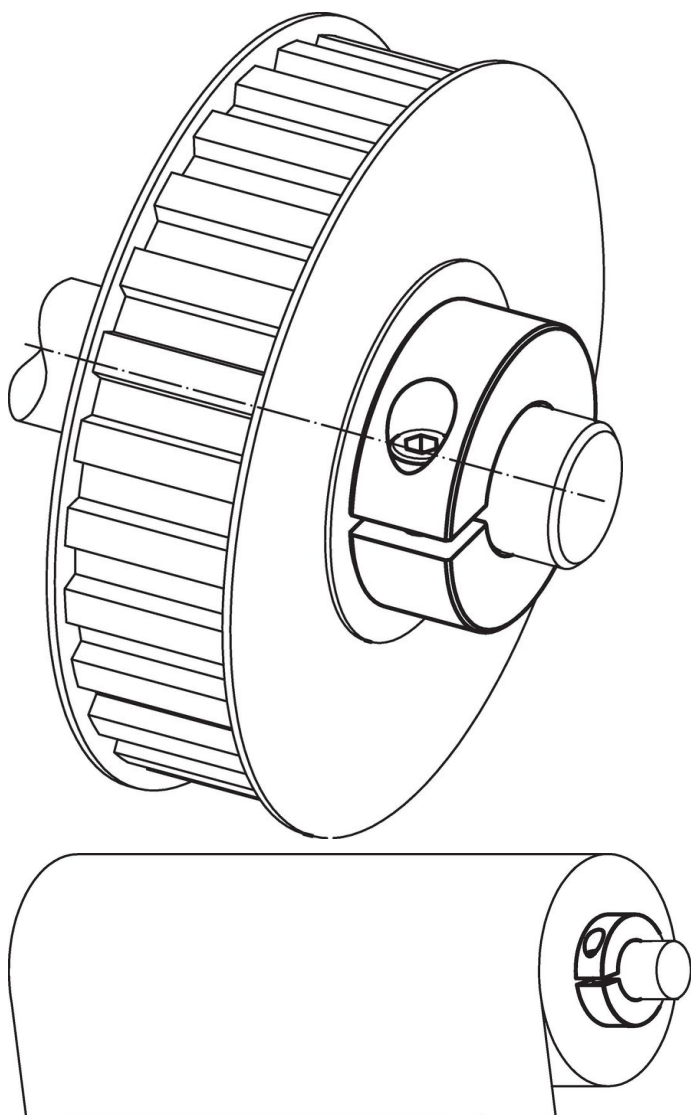

Set gulere 25069.0235

Descrierea produsului

Set de gulere cu aplicabilitate universală, de ex. ca și limitator pe tija pistonului.
Set gulere pentru forțe mari.

Material

Șurub

- Oțel

Guler

- Oțel, negru, oxidat cu aburi

Desen

Informații comandă

d_1 H10	d_2	Dimensiuni d_3 [mm]	s	x	SW [mm]	 [g]	Ref. Nr.
împărțit – figura 2, Oțel							
35	60	M6	15	0,4	5	170	25069.0235

Exemplu de aplicație

Reclamație

Conform RoHS

Conține plumb – conform excepțiilor 6a / 6b / 6c.