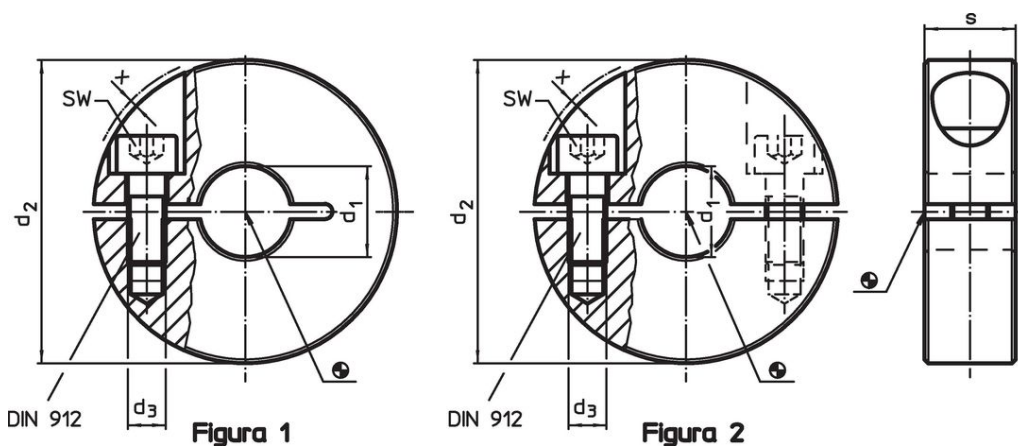

Set gulere 25069.0230

Descrierea produsului

Set de gulere cu aplicabilitate universală, de ex. ca și limitator pe tija pistonului.
Set gulere pentru forțe mari.

Material

Șurub

- Oțel

Guler

- Oțel, negru, oxidat cu aburi

Desen

Informații comandă

d_1 H10	d_2	Dimensiuni d_3 [mm]	s	x	SW [mm]	 [g]	Ref. Nr.
împărțit – figura 2, Oțel							
30	55	M6	15	0,5	5	153	25069.0230

Exemplu de aplicație

Reclamație

Conform RoHS

Conține plumb – conform excepțiilor 6a / 6b / 6c.