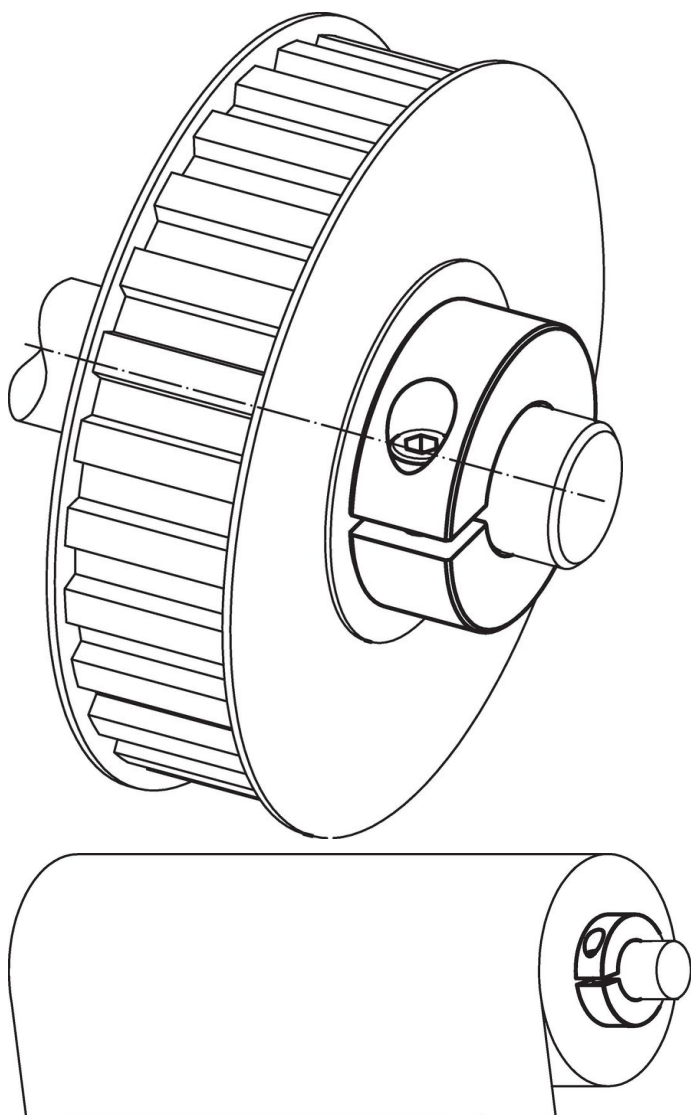

Set gulere 25069.0230

Descrierea produsului

Set de gulere cu aplicabilitate universală, de ex. ca și limitator pe tija pistonului.
Set gulere pentru forțe mari.

Material

Șurub

- Oțel

Guler

- Oțel, negru, oxidat cu aburi

Desen

Informații comandă

d_1 H10	d_2	Dimensiuni d_3 [mm]	s	x	SW [mm]	 [g]	Ref. Nr.
împărțit – figura 2, Oțel							
30	55	M6	15	0,5	5	153	25069.0230

Exemplu de aplicație

Reclamație

Conform RoHS

Conține plumb – conform excepțiilor 6a / 6b / 6c.