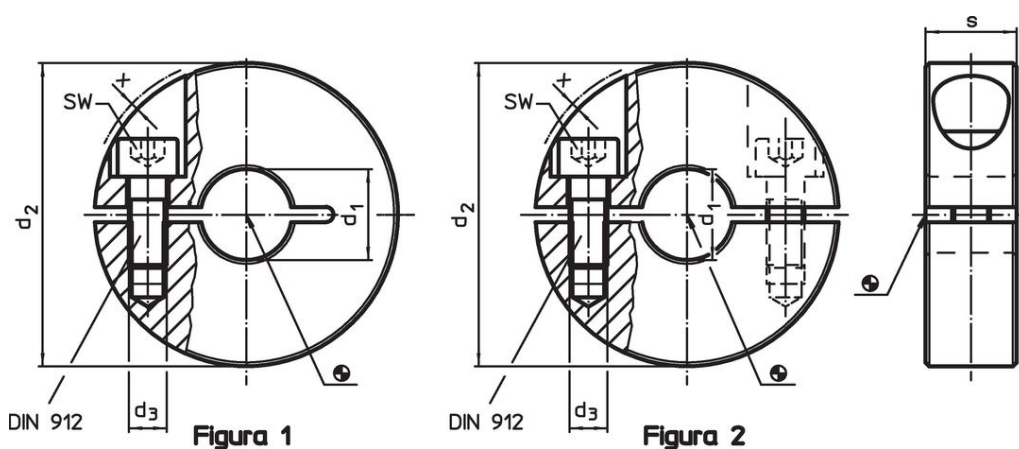

Set gulere

25069.0228

Descrierea produsului

Set de gulere cu aplicabilitate universală, de ex. ca și limitator pe tija pistonului.
Set gulere pentru forțe mari.

Material

Șurub

- Oțel

Guler

- Oțel, negru, oxidat cu aburi

Desen

Informații comandă

d_1 H10	d_2	Dimensiuni d_3 [mm]	s	x	SW [mm]	 [g]	Ref. Nr.
împărțit – figura 2, Oțel							
28	55	M6	15	0,5	5	165	25069.0228

Exemplu de aplicație

Reclamație