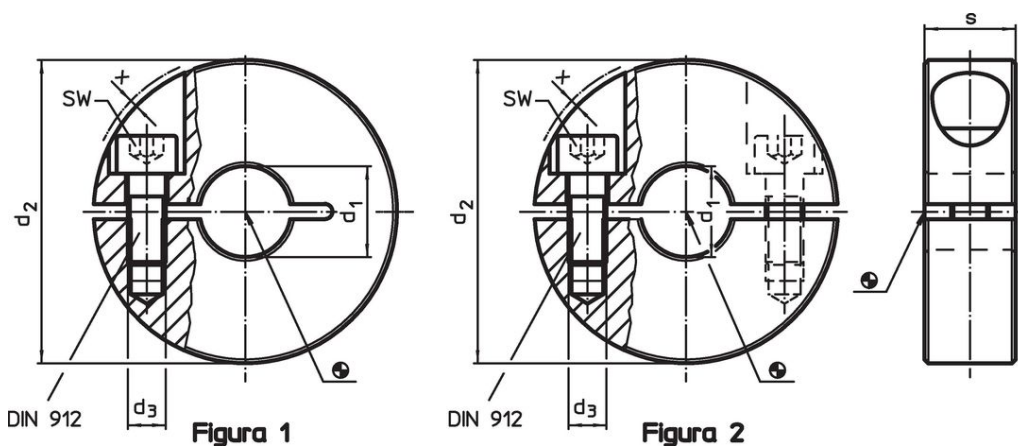

Set gulere
25069.0222

Descrierea produsului

Set de gulere cu aplicabilitate universală, de ex. ca și limitator pe tija pistonului.
Set gulere pentru forțe mari.

Material

Șurub

- Oțel

Guler

- Oțel, negru, oxidat cu aburi

Desen

Informații comandă

d_1 H10	d_2	Dimensiuni d_3 [mm]	s	x	SW [mm]	 [g]	Ref. Nr.
împărțit – figura 2, Oțel							
22	48	M5	15	0	4	135	25069.0222

Exemplu de aplicație

Reclamație

Conform RoHS

Conține plumb – conform excepțiilor 6a / 6b / 6c.