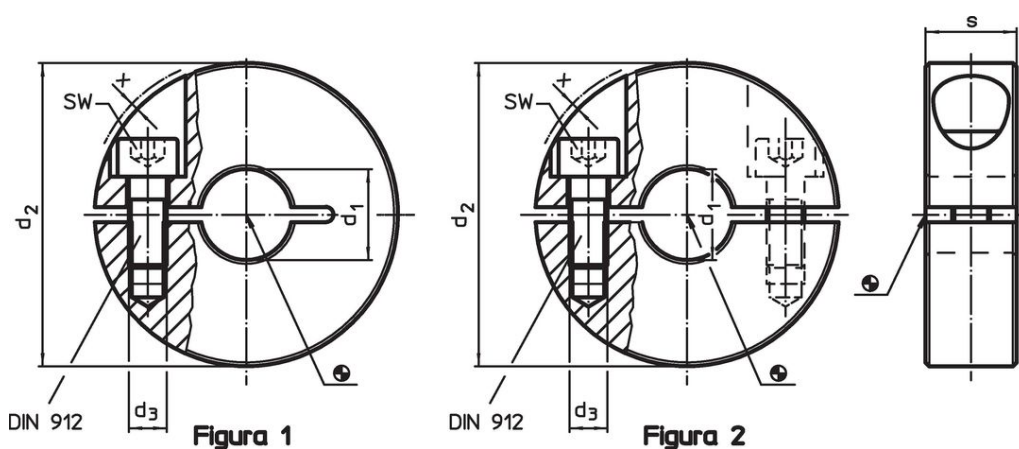

Set gulere

25069.0220

Descrierea produsului

Set de gulere cu aplicabilitate universală, de ex. ca și limitator pe tija pistonului.
Set gulere pentru forțe mari.

Material

Șurub

- Oțel

Guler

- Oțel, negru, oxidat cu aburi

Desen

Informații comandă

d_1 H10	d_2	Dimensiuni			SW		Ref. Nr.
		d_3	s	x	[mm]	[g]	
		[mm]					
împărțit – figura 2, Oțel							
20	42	M5	15	0,6	4	98	25069.0220

Exemplu de aplicație