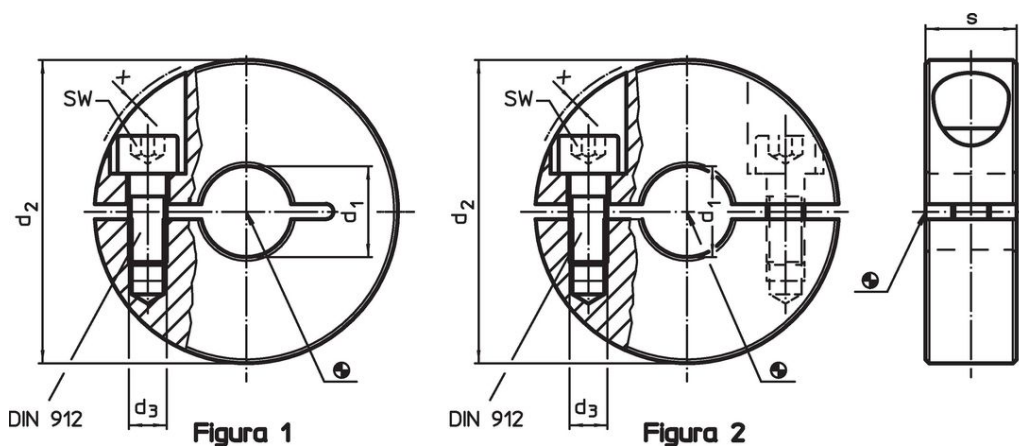

Set gulere

25069.0218

Descrierea produsului

Set de gulere cu aplicabilitate universală, de ex. ca și limitator pe tija pistonului.
Set gulere pentru forțe mari.

Material

Șurub

- Oțel

Guler

- Oțel, negru, oxidat cu aburi

Desen

Informații comandă

d_1 H10	d_2	Dimensiuni d_3 [mm]	s	x	SW [mm]	 [g]	Ref. Nr.
împărțit – figura 2, Oțel							
18	42	M5	15	0,6	4	103	25069.0218

Exemplu de aplicație

Reclamație