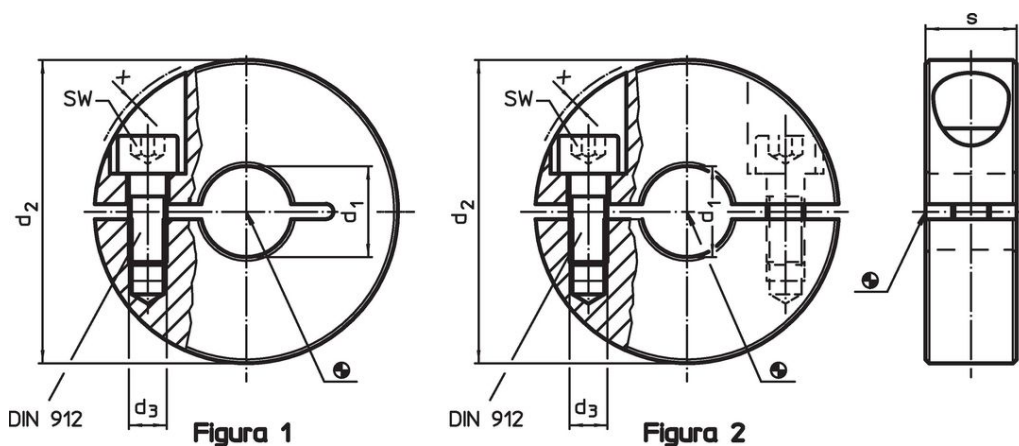

Set gulere 25069.0216

Descrierea produsului

Set de gulere cu aplicabilitate universală, de ex. ca și limitator pe tija pistonului.
Set gulere pentru forțe mari.

Material

Șurub

- Oțel

Guler

- Oțel, negru, oxidat cu aburi

Desen

Informații comandă

d_1 H10	d_2	Dimensiuni			SW		Ref. Nr.
		d_3	s	x	[mm]	[g]	
		[mm]					
împărțit – figura 2, Oțel							
16	36	M5	13	1,4	4	64	25069.0216

Exemplu de aplicație

Reclamație

Conform RoHS

Conține plumb – conform excepțiilor 6a / 6b / 6c.