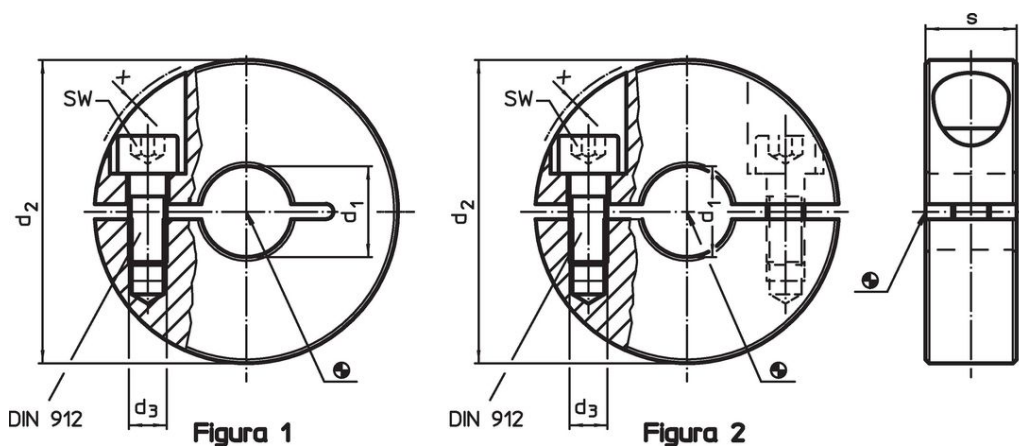

Set gulere 25069.0215

Descrierea produsului

Set de gulere cu aplicabilitate universală, de ex. ca și limitator pe tija pistonului.
Set gulere pentru forțe mari.

Material

Șurub

- Oțel

Guler

- Oțel, negru, oxidat cu aburi

Desen

Informații comandă

d_1 H10	d_2	Dimensiuni			SW		Ref. Nr.
		d_3	s	x	[mm]	[g]	
		[mm]					
împărțit – figura 2, Oțel							
15	36	M5	13	1,4	4	65	25069.0215

Exemplu de aplicație

Reclamație

Conform RoHS

Conține plumb – conform excepțiilor 6a / 6b / 6c.